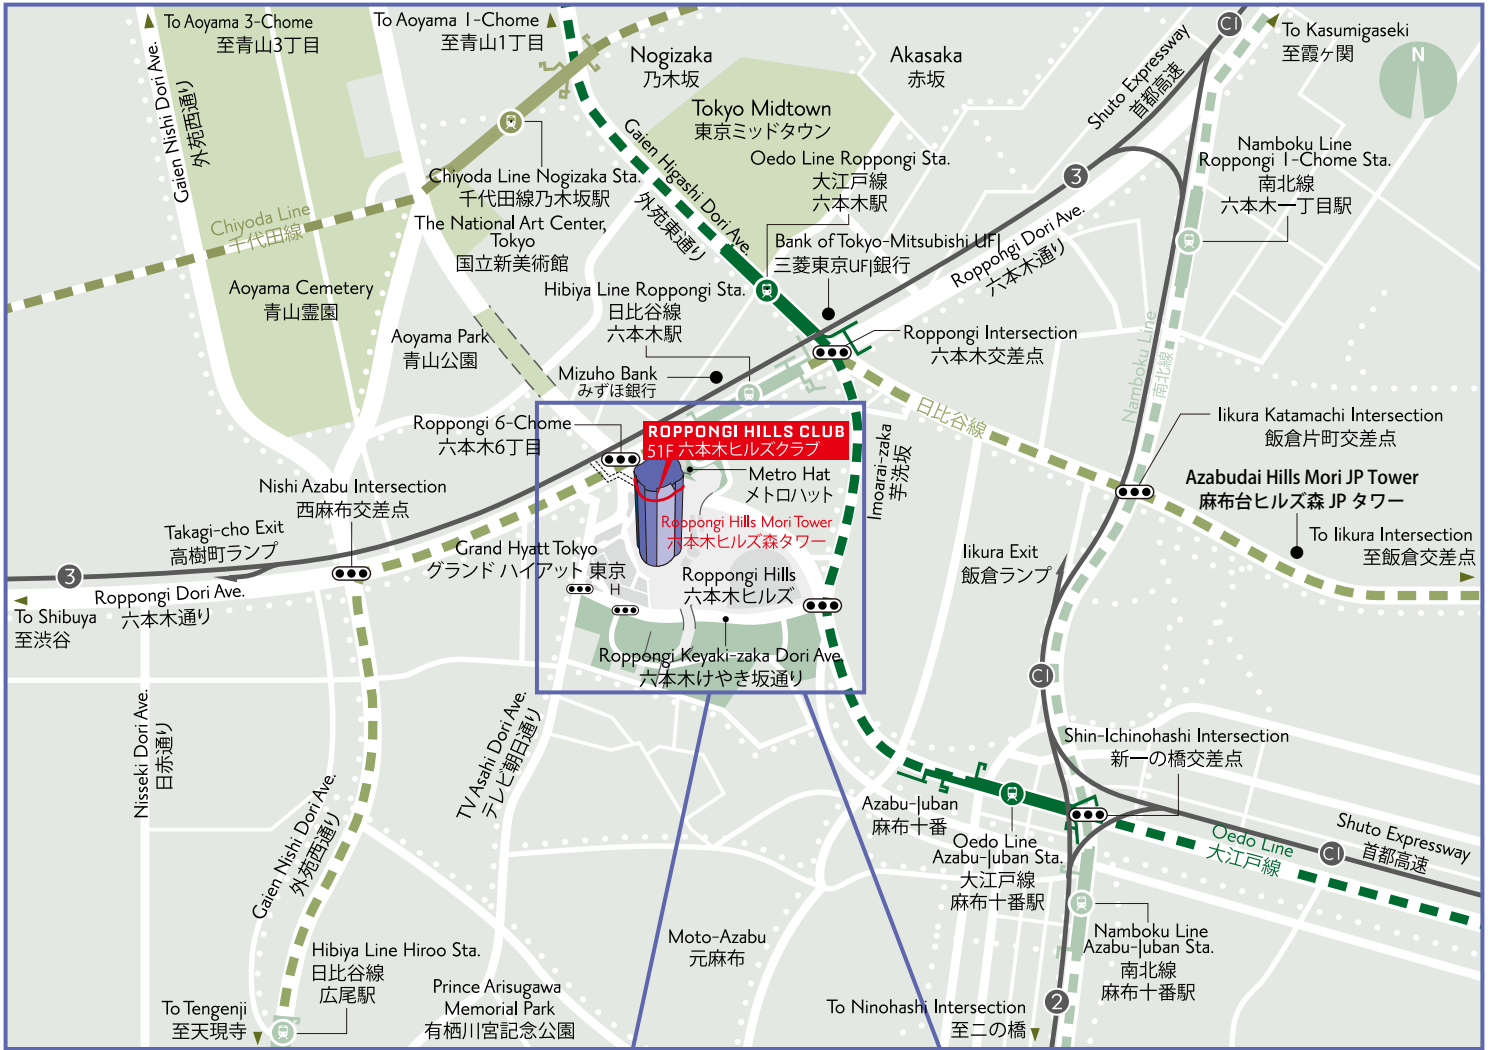

# LOCATION INFORMATION

ロケーションインフォメーション

## From Roppongi station via Hibiya and Oedo Subway Line

日比谷線・大江戸線 六本木駅より徒歩でのアクセス

## By Car

車でのアクセス