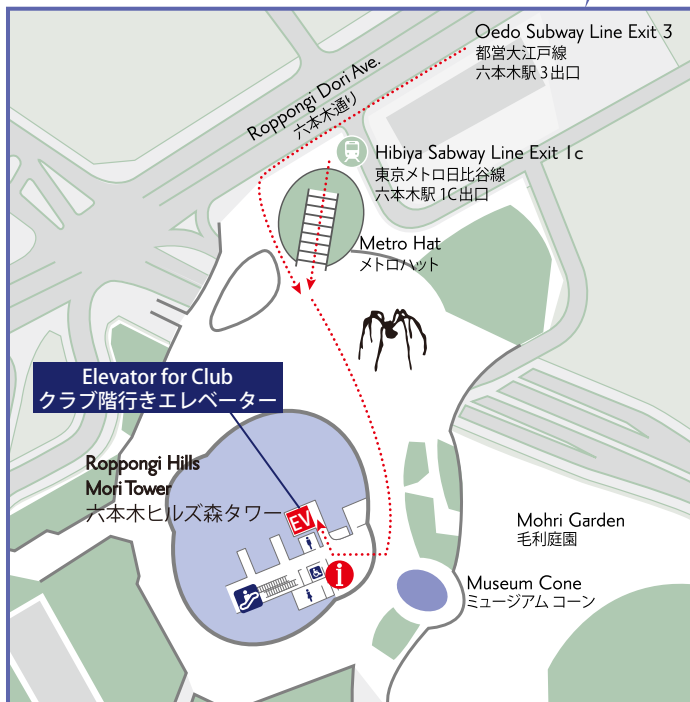

LOCATION INFORMATION

ロケーションインフォメーション

From Roppongi station via Hibiya and Oedo Subway Line

日比谷線・大江戸線 六本木駅より徒歩でのアクセス

By Car

車でのアクセス