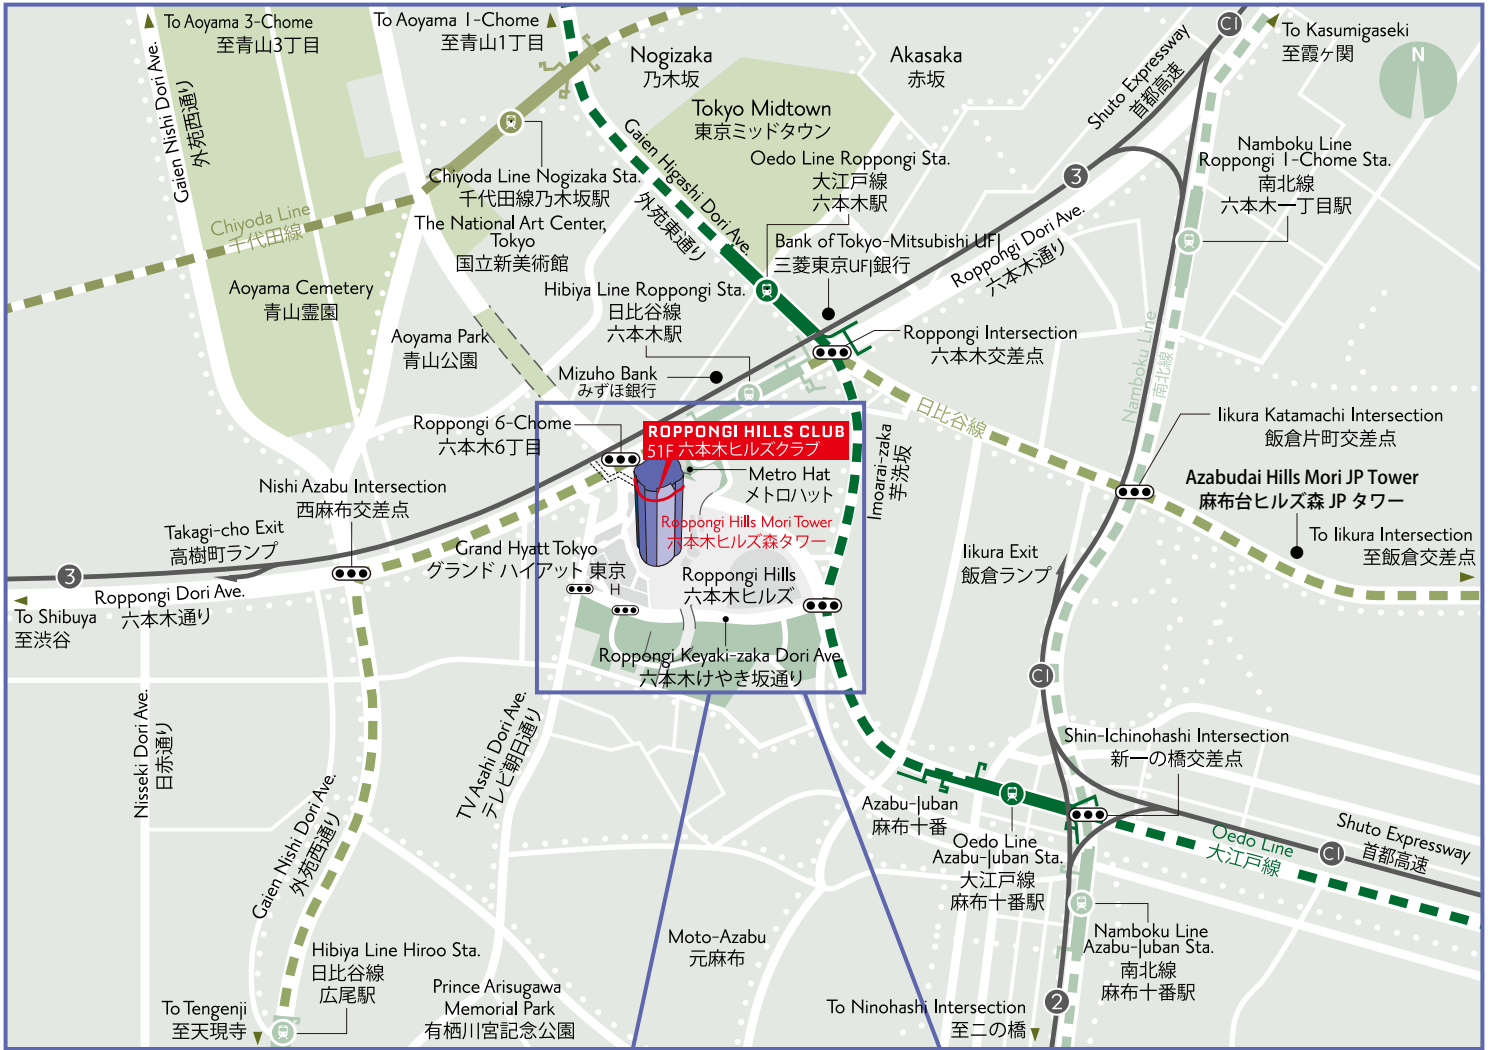

LOCATION INFORMATION

ロケーションインフォメーション

From Roppongi station via Hibiya and Oedo Subway Line

日比谷線・大江戸線 六本木駅より徒歩でのアクセス

By Car

車でのアクセス