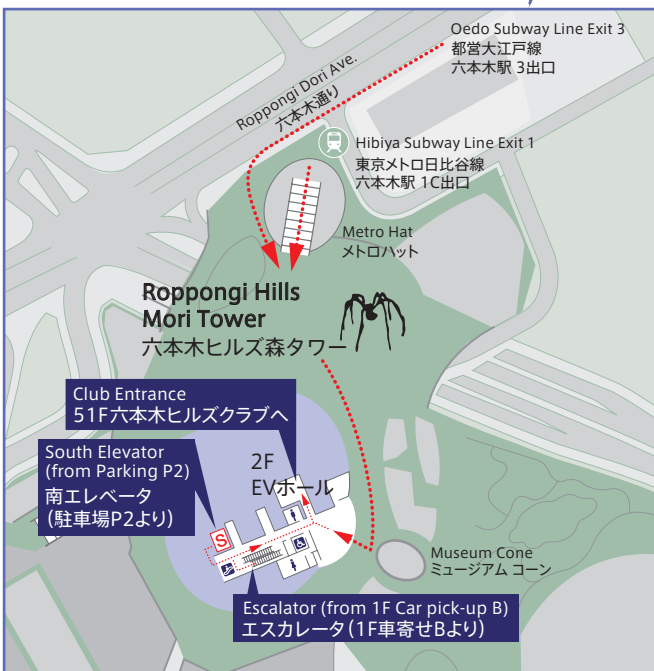

LOCATION INFORMATION

ロケーションインフォメーション

From Roppongi station via Hibiya and Oedo Subway Line
 日比谷線・大江戸線 六本木駅より徒歩でのアクセス

By Car
 車でのアクセス