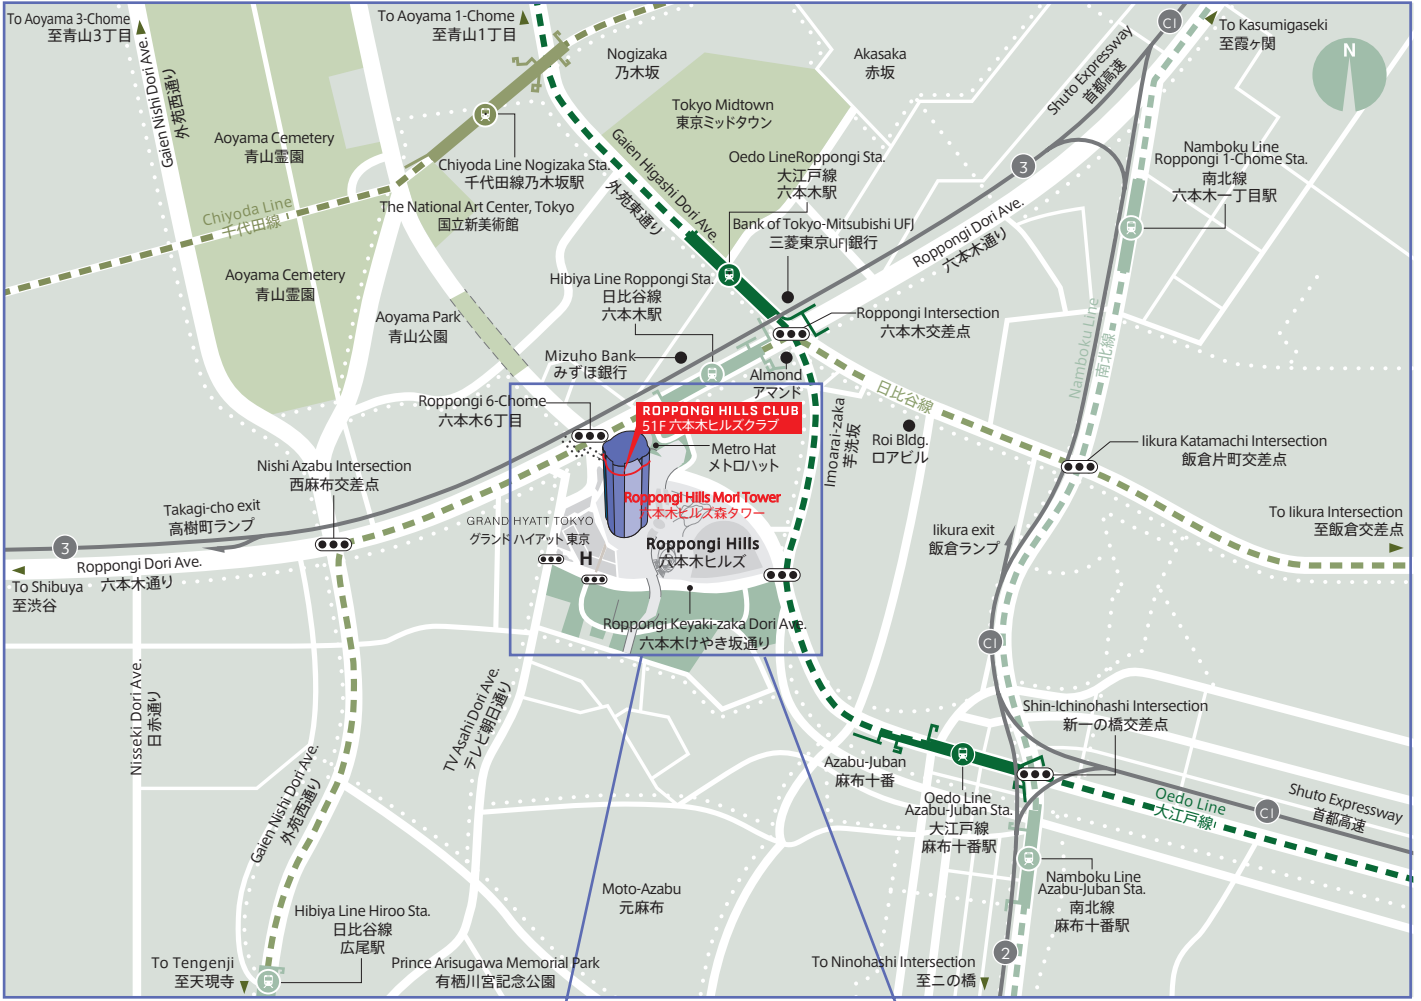

LOCATION INFORMATION

ロケーションインフォメーション

From Roppongi station via Hibiya and Oedo Subway Line
 日比谷線・大江戸線 六本木駅より徒歩でのアクセス

By Car
 車でのアクセス