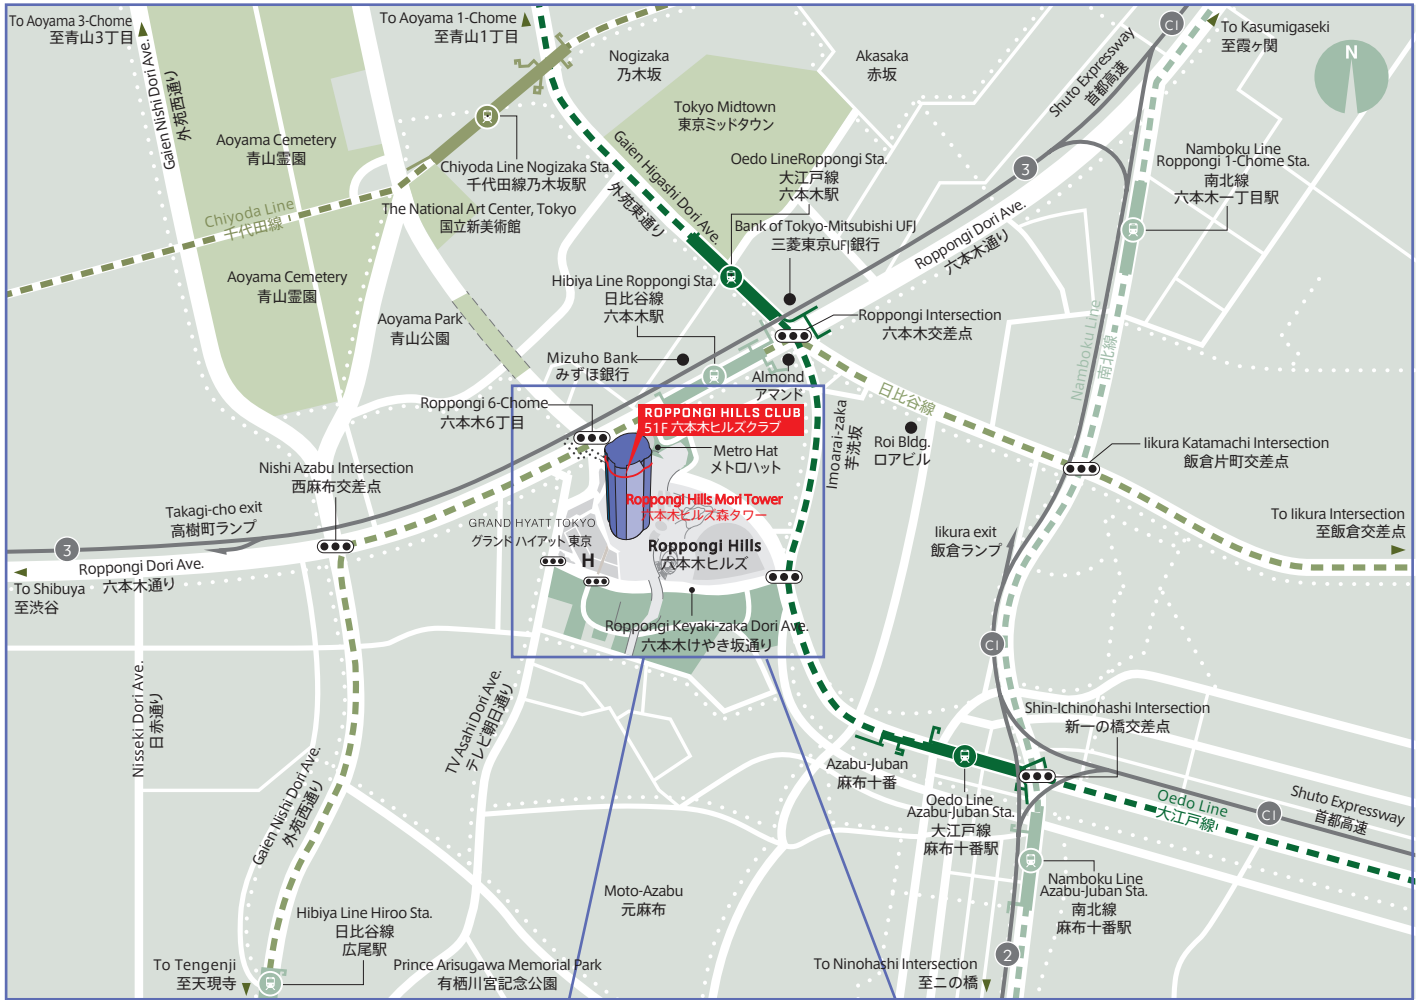

LOCATION INFORMATION

ロケーションインフォメーション

From Roppongi station via Hibiya and Oedo Subway Line
日比谷線・大江戸線 六本木駅より徒歩でのアクセス

By Car
車でのアクセス