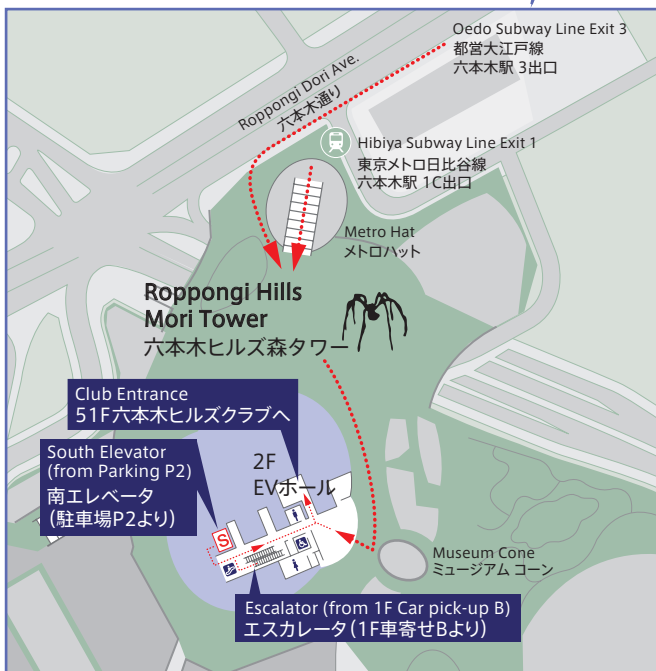

LOCATION INFORMATION

ロケーションインフォメーション

From Roppongi station via Hibiya and Oedo Subway Line
日比谷線・大江戸線 六本木駅より徒歩でのアクセス

By Car
車でのアクセス