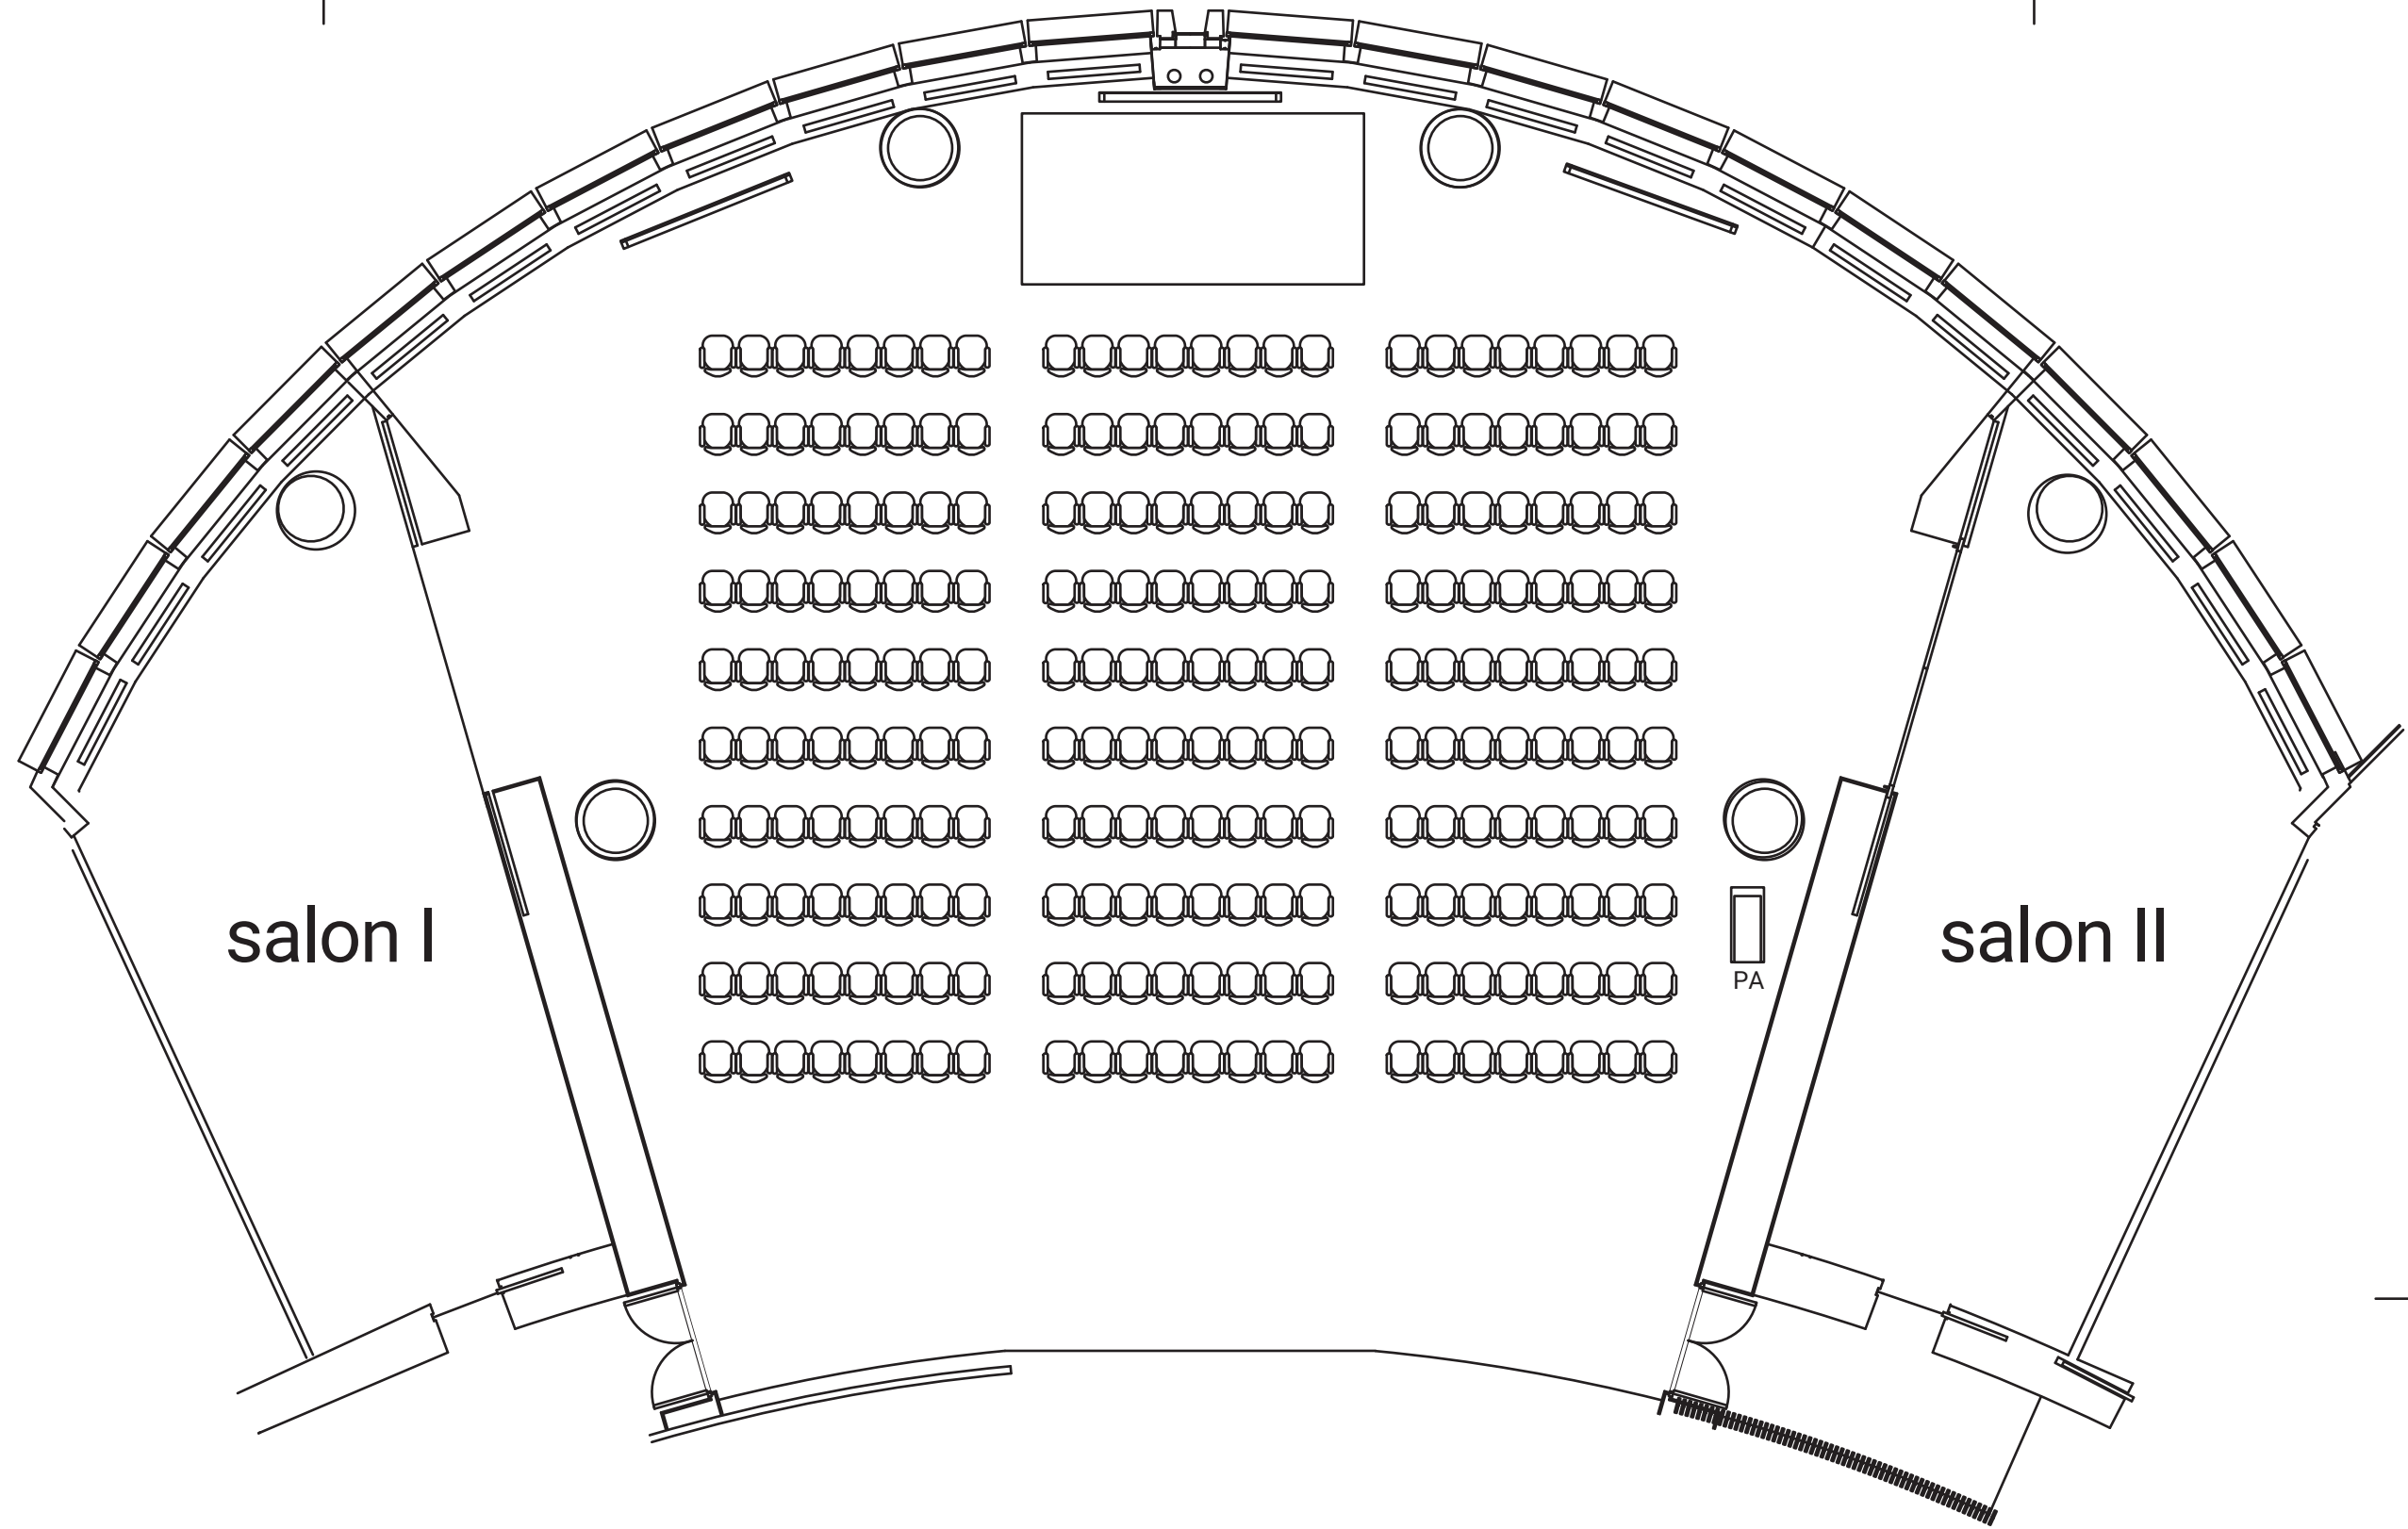

立食/Bufferet : 250名

23m

17m

正餐/Banquet : 170名

23m

17m

シアター/Theater : 240名

23m

17m

スクール/Classroom : 140名

23m

17m

立食/Bufferet : 300名

23m

17m

正餐/Banquet : 240名

23m

17m