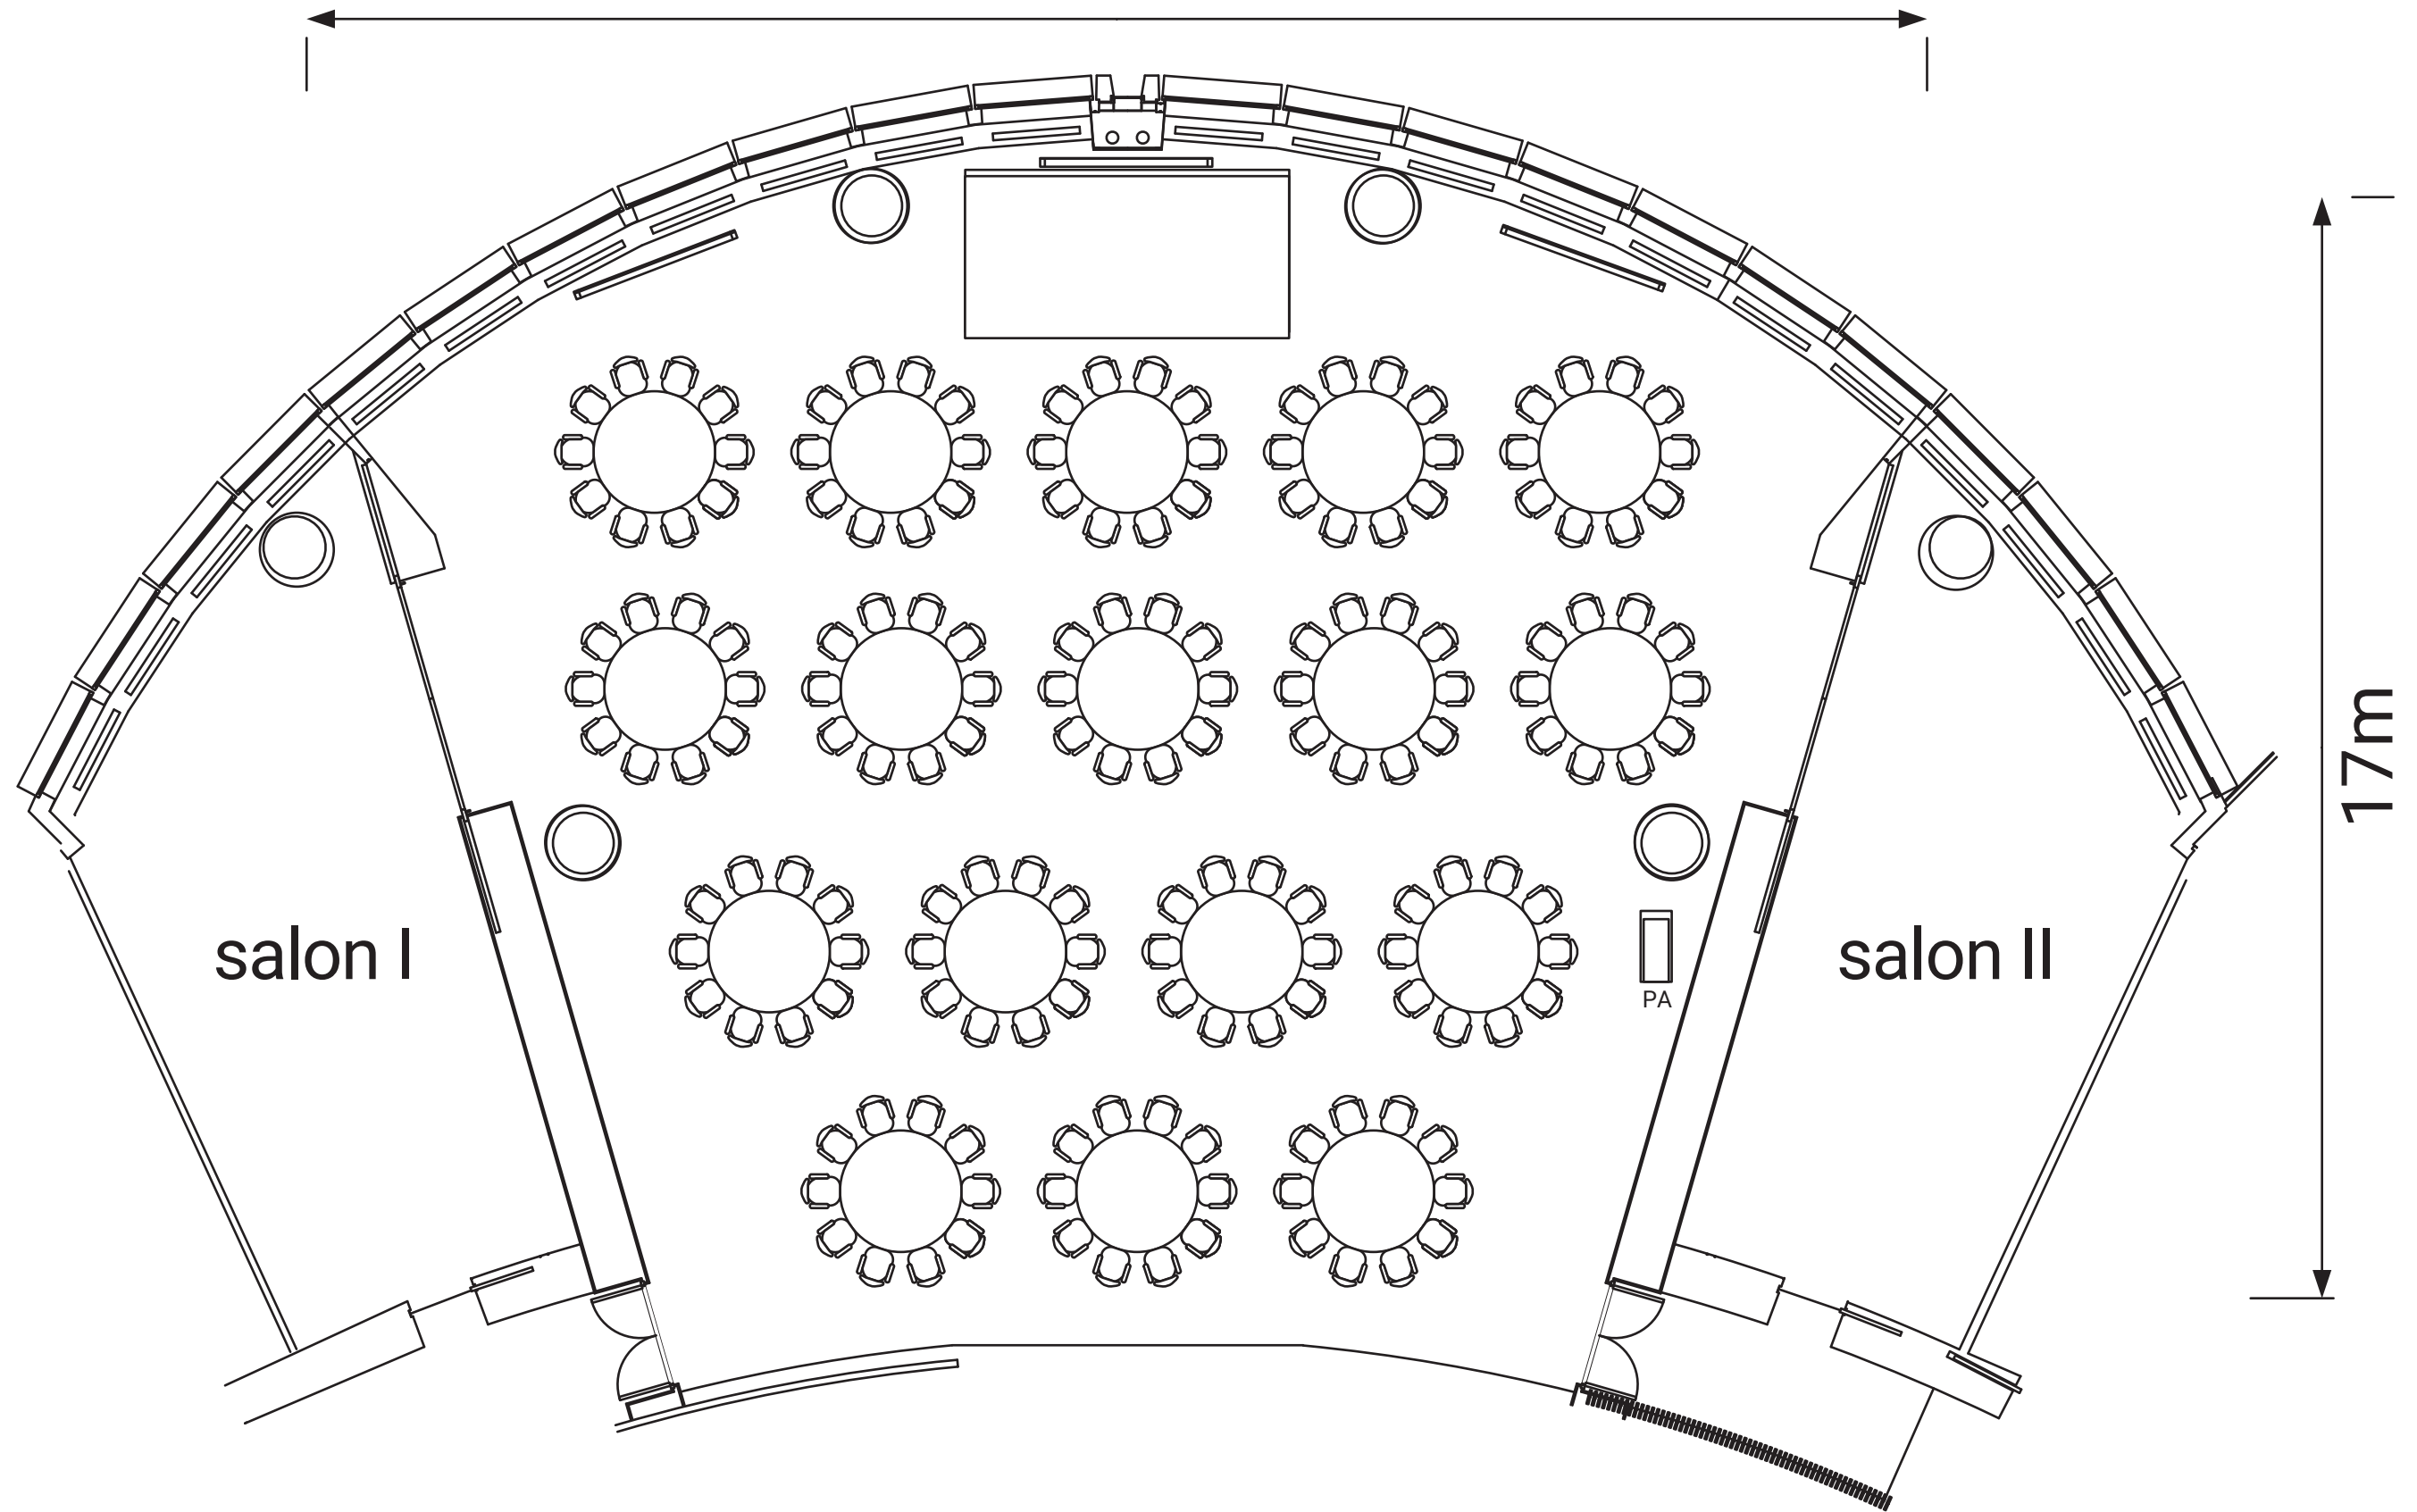

立食/Bufferet : 250名

23m

17m

正餐/Banquet : 170名

23m

17m

シアター/Theater : 240名

23m

17m

スクール/Classroom : 140名

23m

17m

立食/Bufferet : 300名

23m

17m

正餐/Banquet : 240名

23m

17m