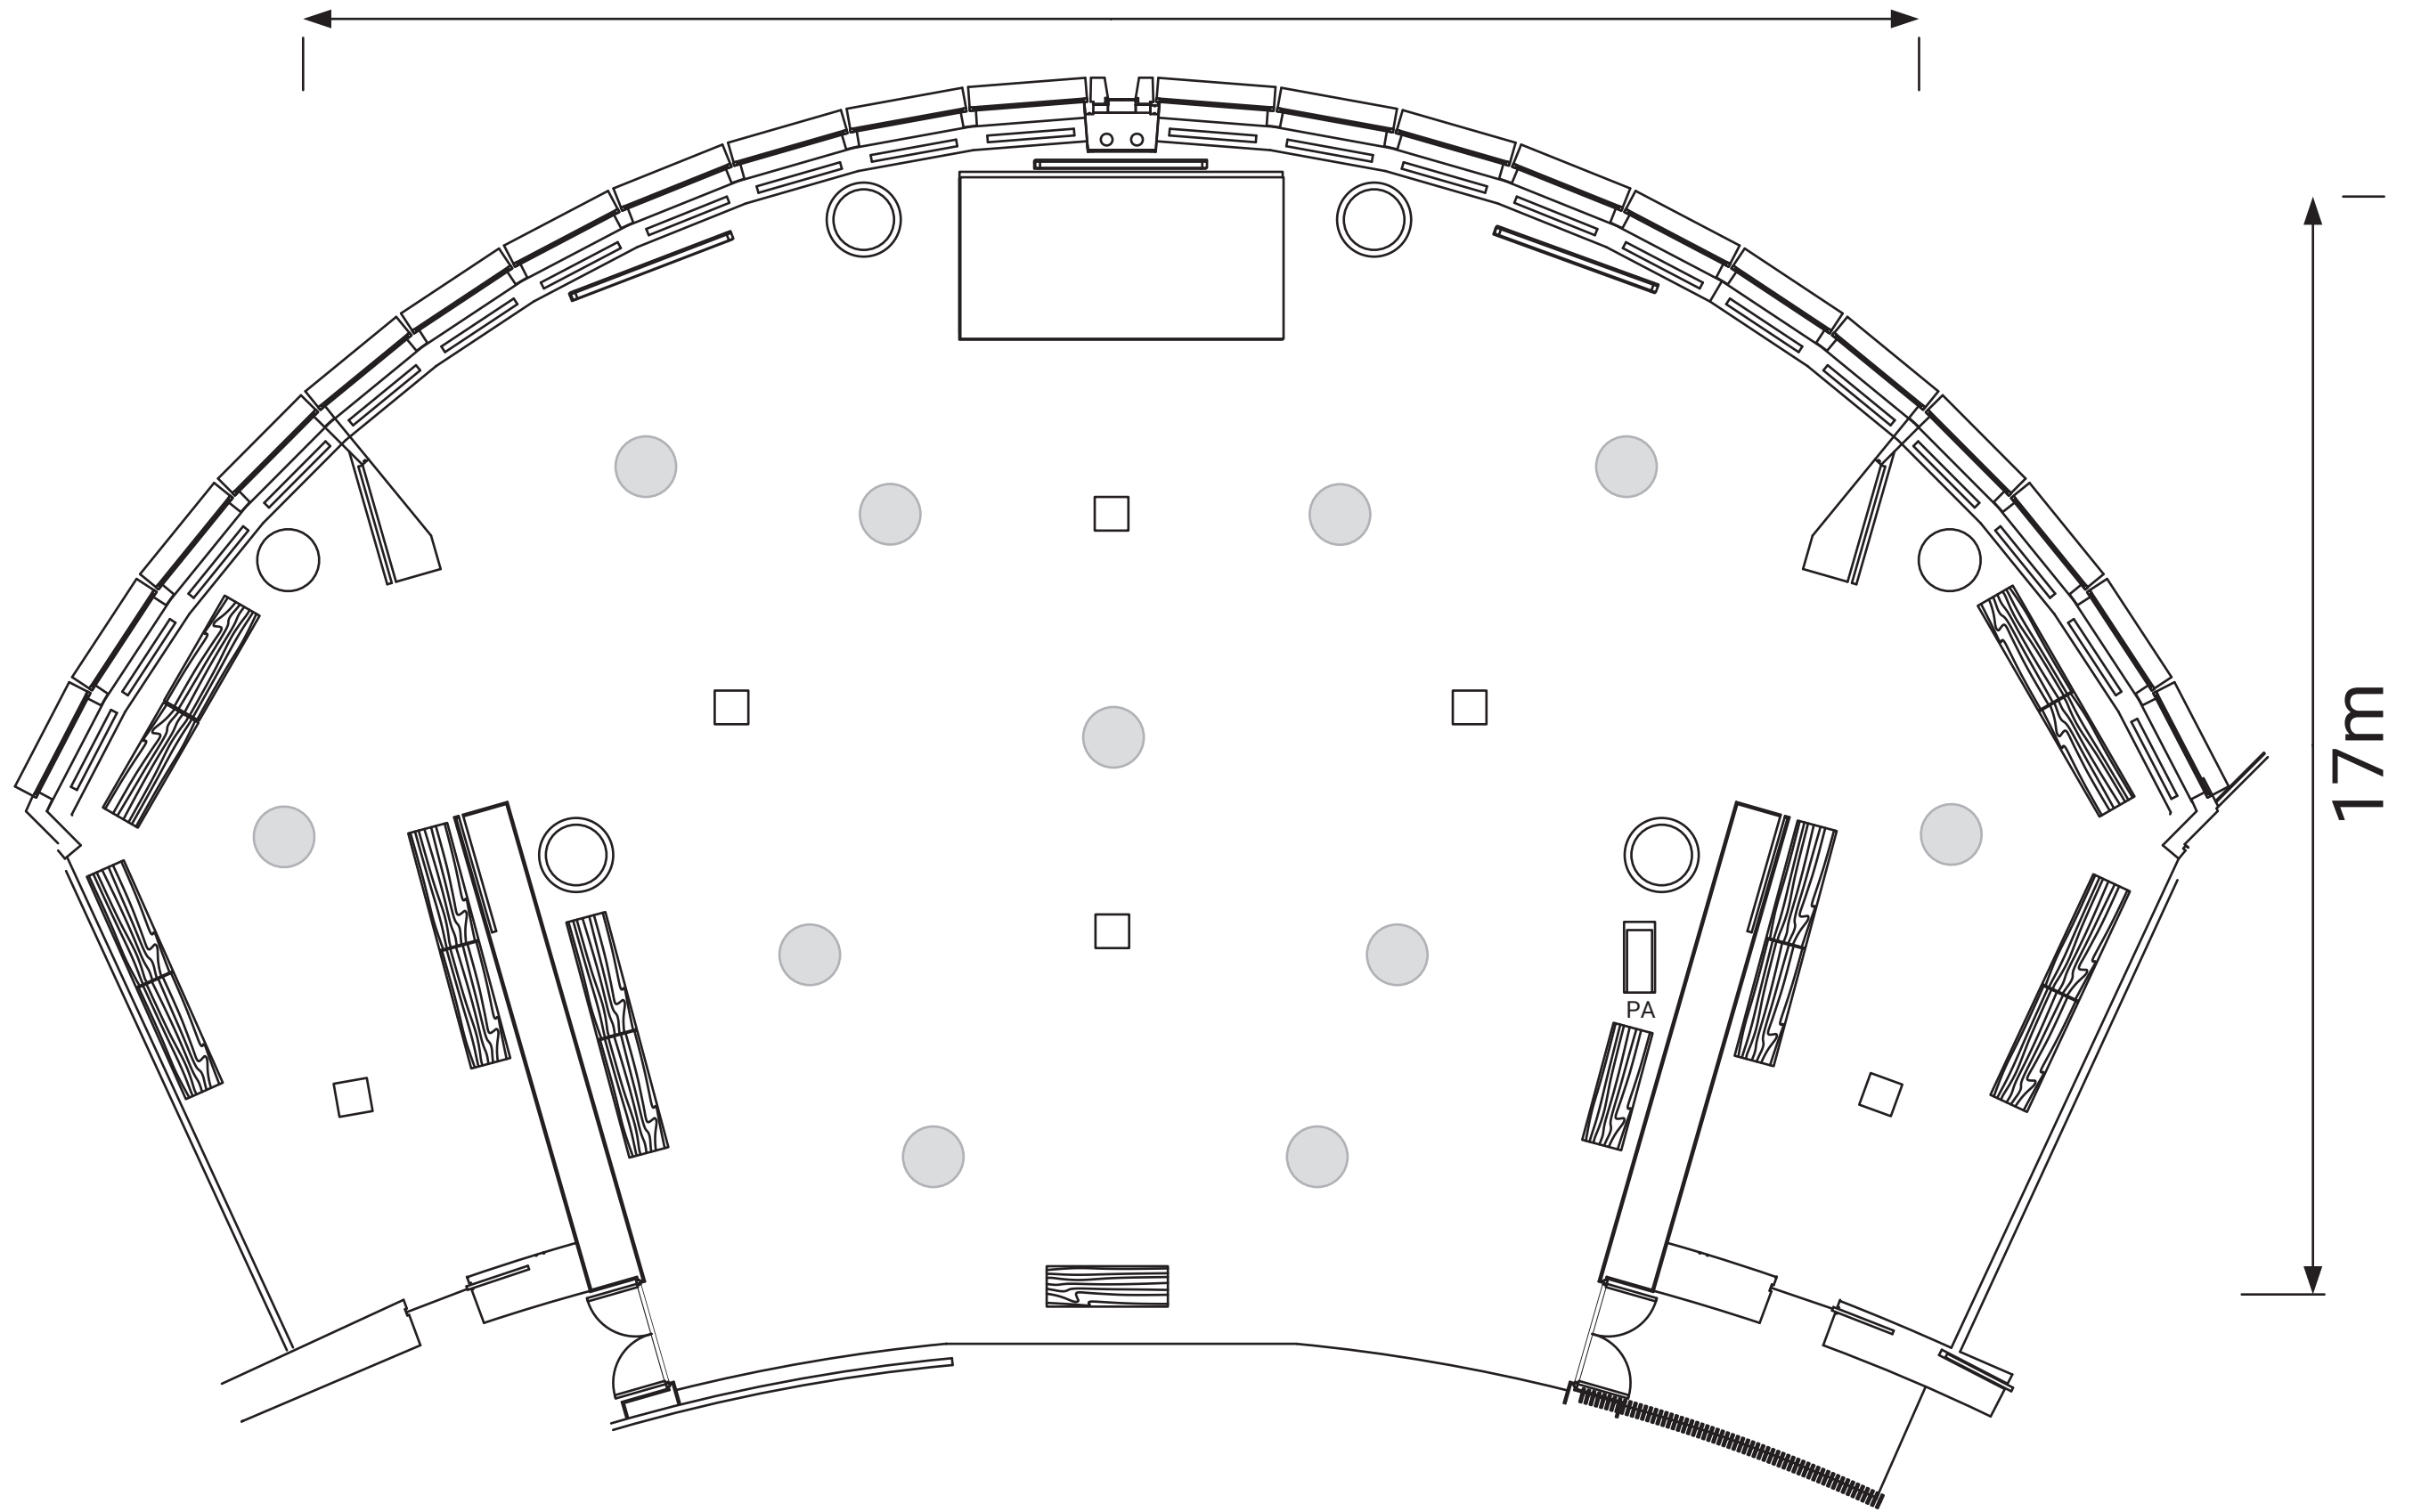

立食/Bufferet : 250名

23m

17m

正餐/Banquet : 170名

23m

17m

シアター/Theater : 240名

23m

17m

スクール/Classroom : 140名

23m

17m

立食/Bufferet : 300名

23m

17m

正餐/Banquet : 240名

23m

17m