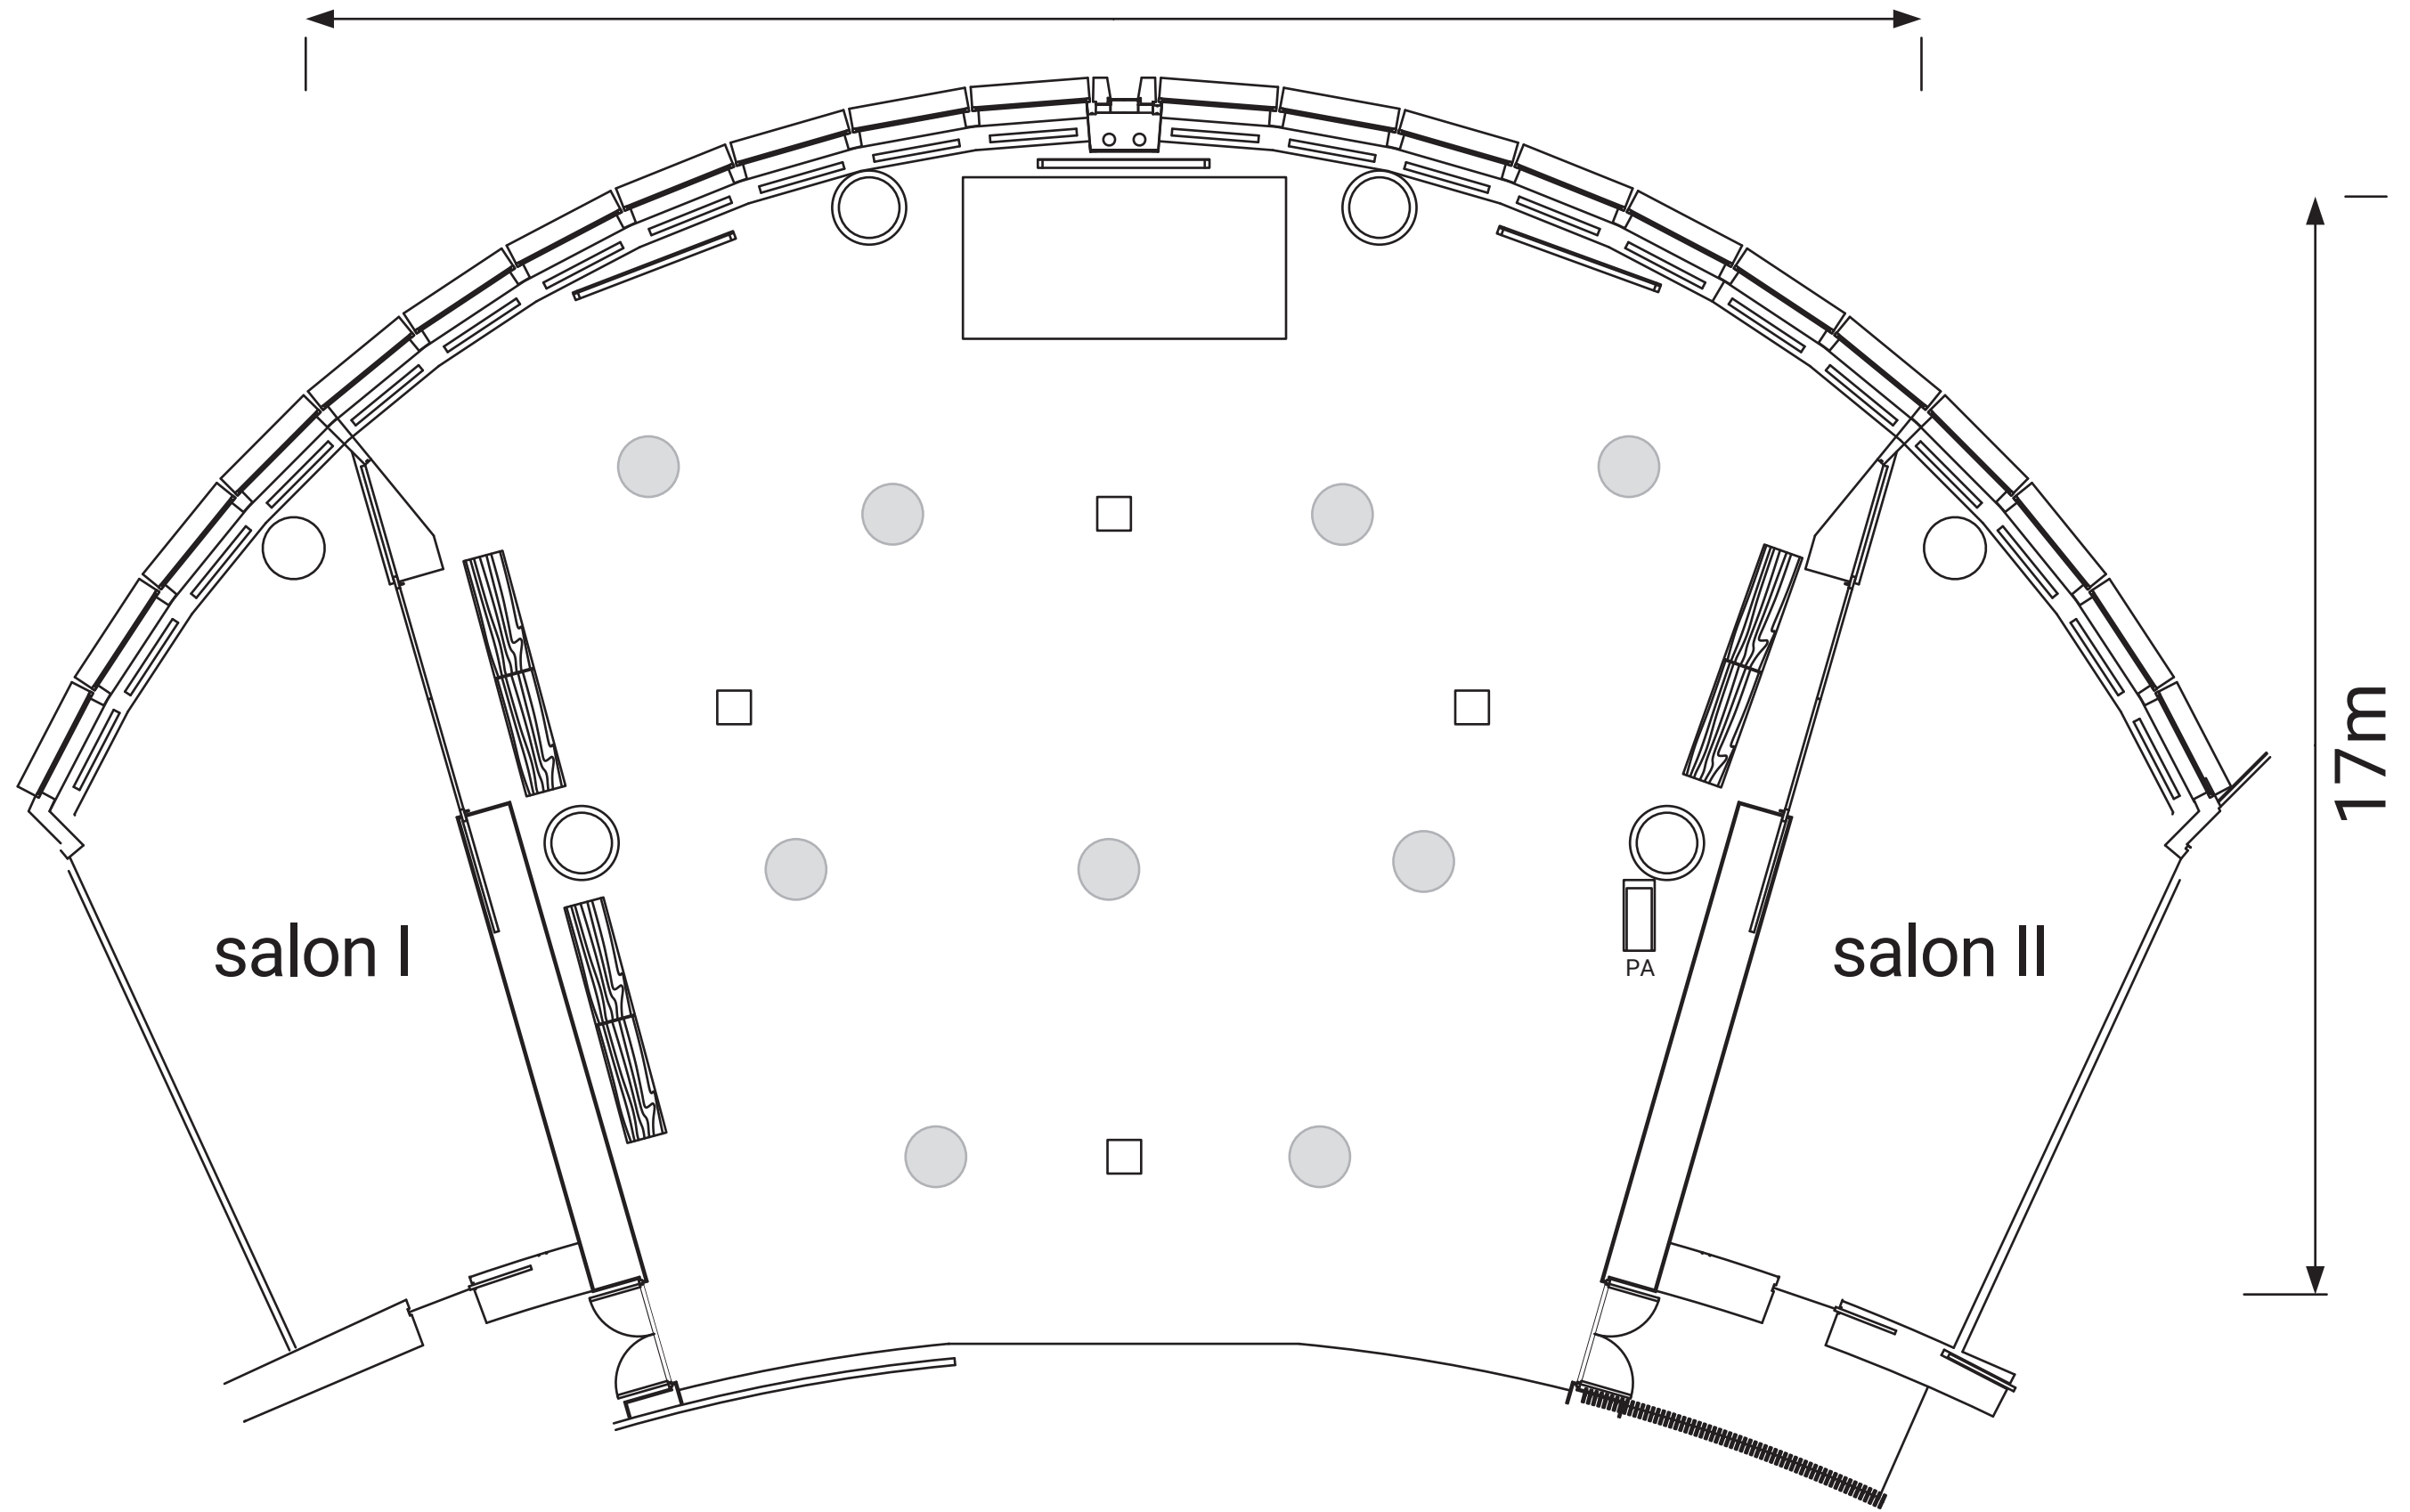

立食/Bufferet : 250名

23m

17m

正餐/Banquet : 170名

23m

17m

シアター/Theater : 240名

23m

17m

スクール/Classroom : 140名

23m

17m

立食/Bufferet : 300名

23m

17m

正餐/Banquet : 240名

23m

17m