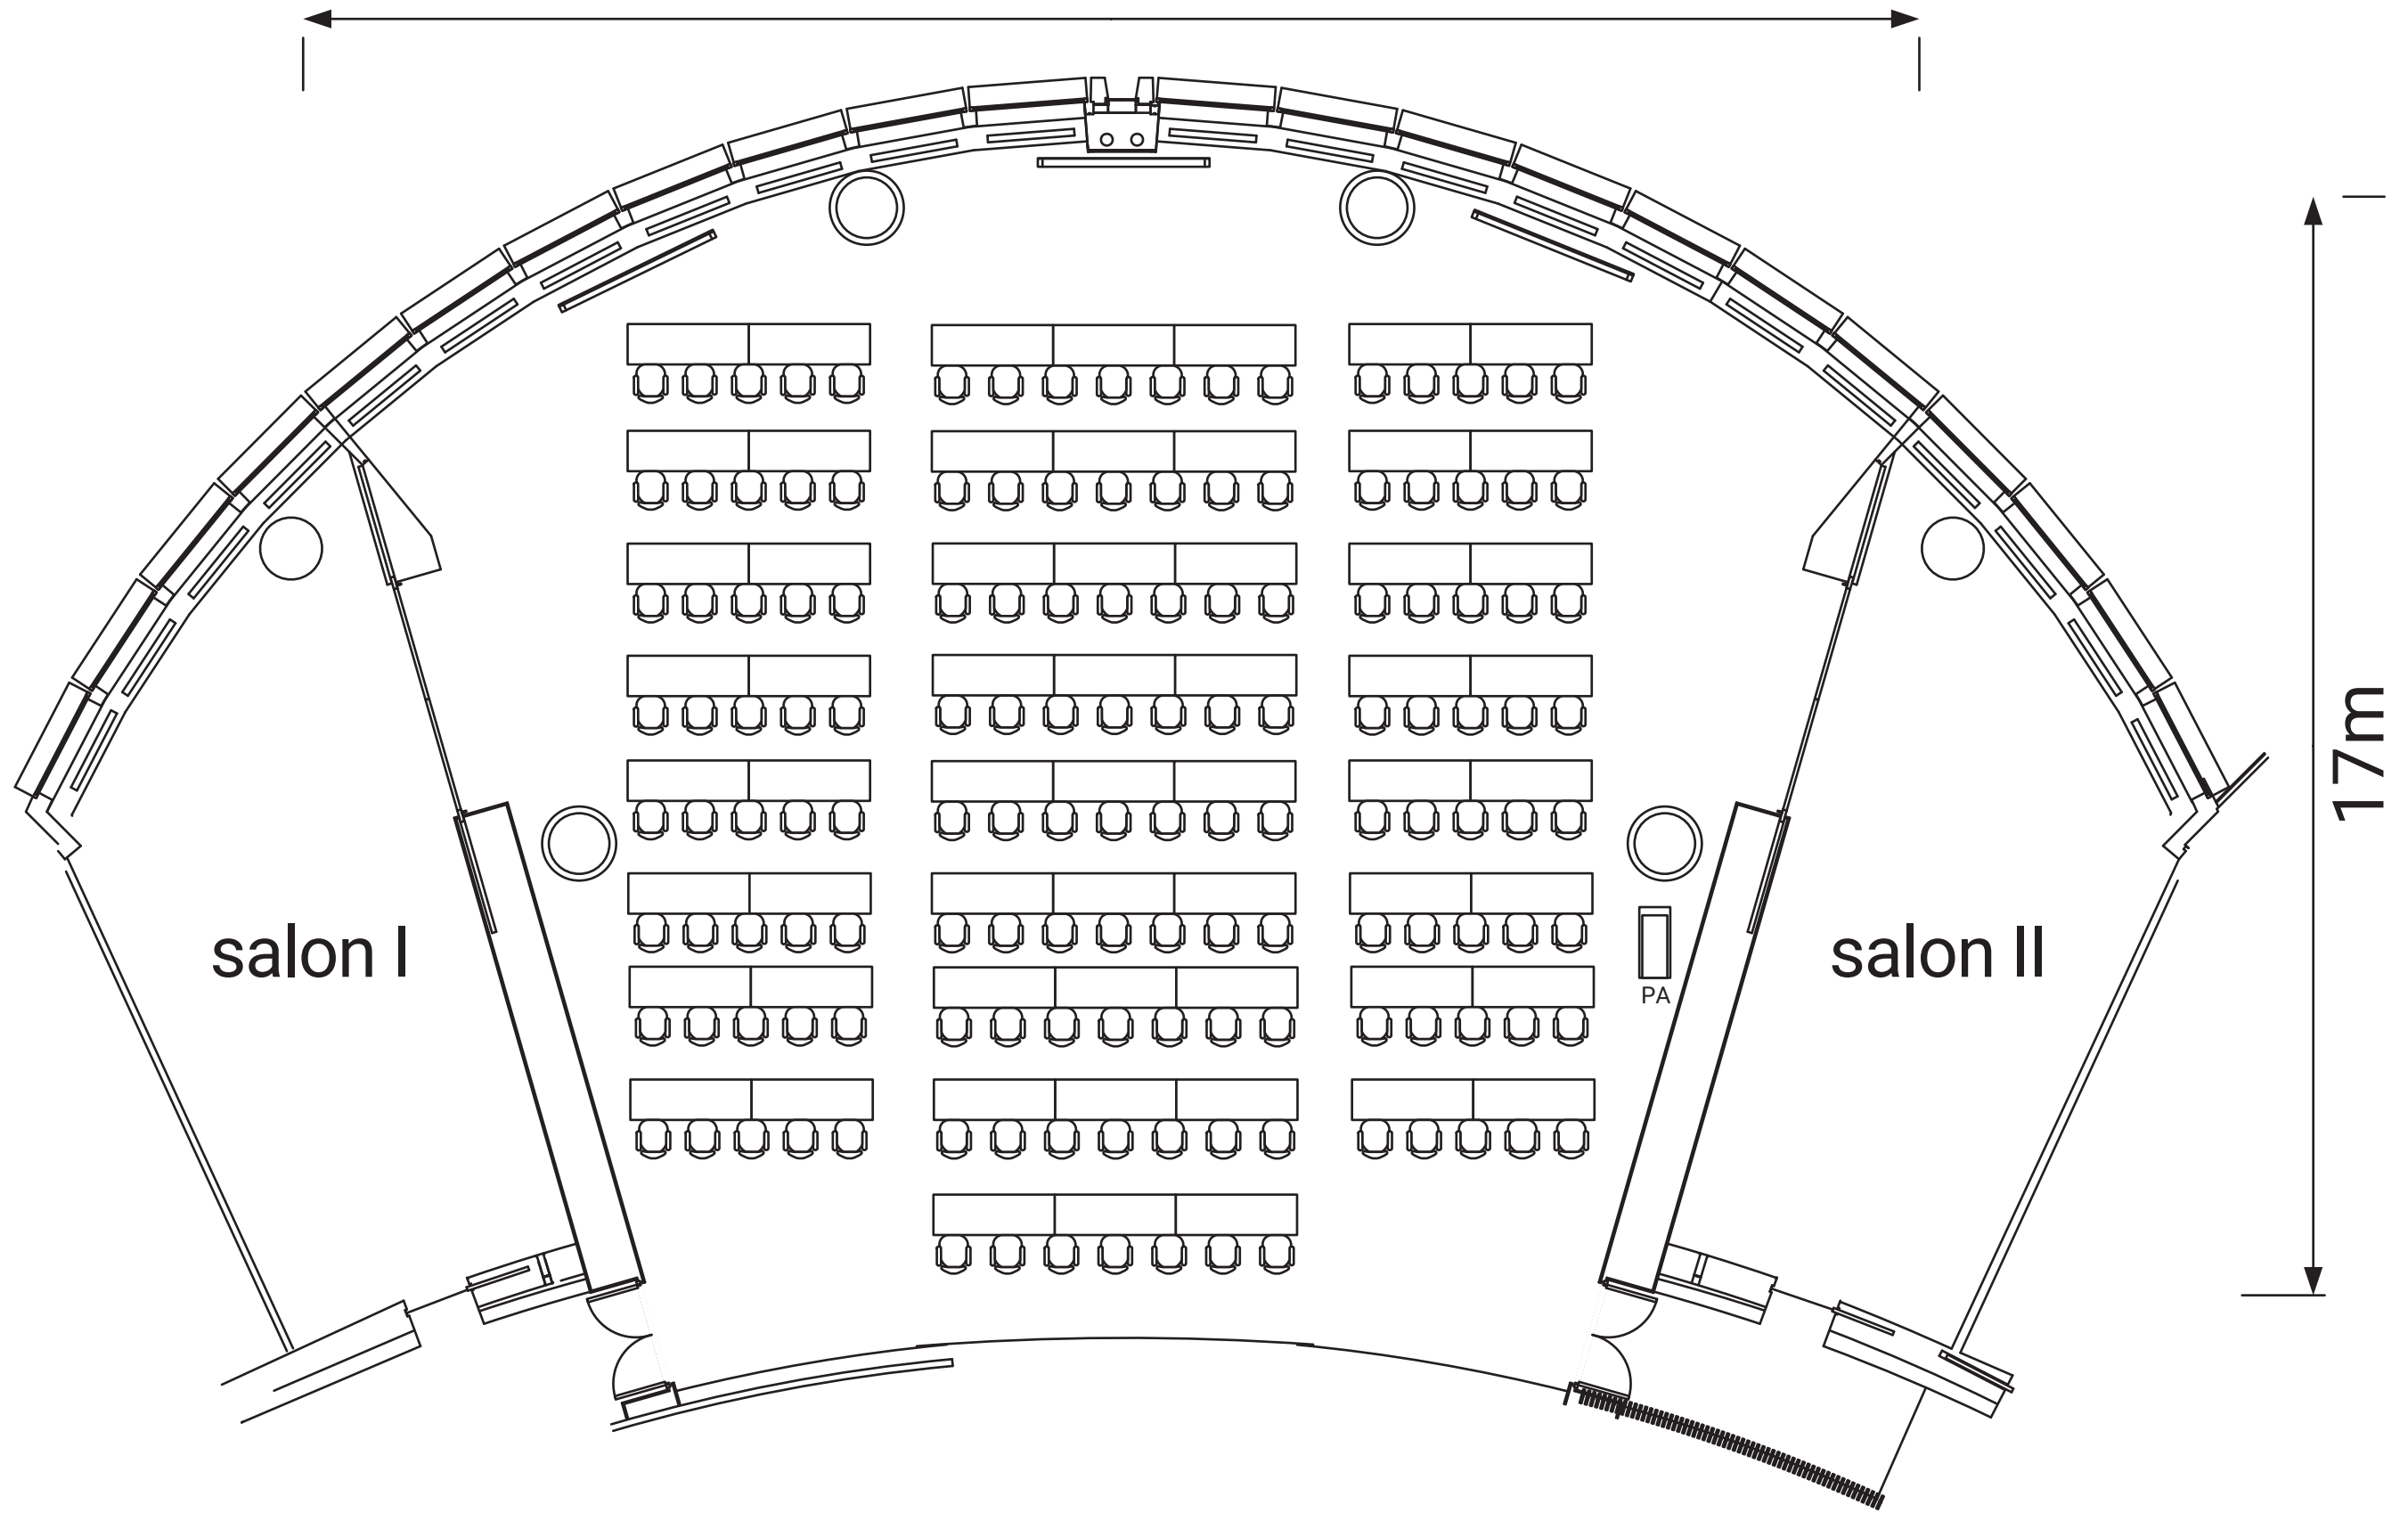

立食/Bufferet : 250名

23m

17m

正餐/Banquet : 170名

23m

17m

シアター/Theater : 240名

23m

17m

スクール/Classroom : 140名

23m

17m

立食/Bufferet : 300名

23m

17m

正餐/Banquet : 240名

23m

17m