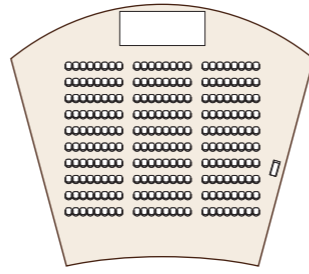

何卒、ご理解とご協力を賜りますようお願い申し上げます。

ROPPONGI HILLS CLUB

the club room |

正餐 BANQUET / 50 seats

シアター THEATER / 42 seats

スクール CLASS ROOM / 48 seats

the club room II & III

正餐 BANQUET / 30 seats

シアター THEATER / 26 seats

スクール CLASS ROOM / 24 seats

the horizon room

正餐 BANQUET / 30 seats

スクール CLASS ROOM / 24 seats

シアター THEATER / 30 seats

通常時レイアウト

the club room I

立食 STANDING
250名/person

正餐 BANQUET
170名/person

スクール CLASS ROOM
140名/person

シアター THEATER
240名/person

the club room II

立食 STANDING
60名/person

正餐 BANQUET
50名/person

スクール CLASS ROOM
40名/person

シアター THEATER
80名/person

the club room I + salon I & II

立食 STANDING
300名/person

正餐 BANQUET
240名/person

the club room II & III

立食 STANDING
120名/person

スクール CLASS ROOM
60名/person

正餐 BANQUET
80名/person