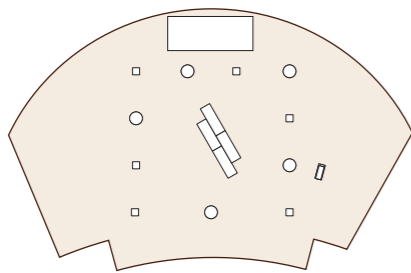

シアター THEATER / 26 seats

スクール CLASS ROOM / 24 seats

the horizon room

正餐 BANQUET / 30 seats

スクール CLASS ROOM / 24 seats

シアター THEATER / 30 seats

通常時レイアウト

the club room I

立食 STANDING
250名/person

正餐 BANQUET
170名/person

スクール CLASS ROOM
140名/person

シアター THEATER
240名/person

the club room II

立食 STANDING
60名/person

正餐 BANQUET
50名/person

スクール CLASS ROOM
40名/person

シアター THEATER
80名/person

the club room I + salon I & II

立食 STANDING
300名/person

正餐 BANQUET
240名/person

the club room II & III

立食 STANDING
120名/person

スクール CLASS ROOM
60名/person

正餐 BANQUET
80名/person

シアター THEATER
100名/person

the horizon room

立食 STANDING
120名/person

正餐 BANQUET
80名/person

スクール CLASS ROOM
60名/person

シアター THEATER
108名/person

	立食 STANDING	正餐 BANQUET	スクール CLASS ROOM	シアター THEATER	天井高 HEIGHT(cm)	面積 AREA(m ²)
 ザクラブルームⅠ the club room I	250名/person	170	140	240	280	350
 サロンⅠ salon I					280	55
 サロンⅡ salon II					280	55
 ザクラブルームⅡ the club room II	60	50	40	80	280	120
 ザクラブルームⅡ&Ⅲ the club room II&III	120	80	60	100	280	178
 ザホライゾンルーム the horizon room	120	80	60	108	280	180
 ザスターバー the star bar	40				280	82