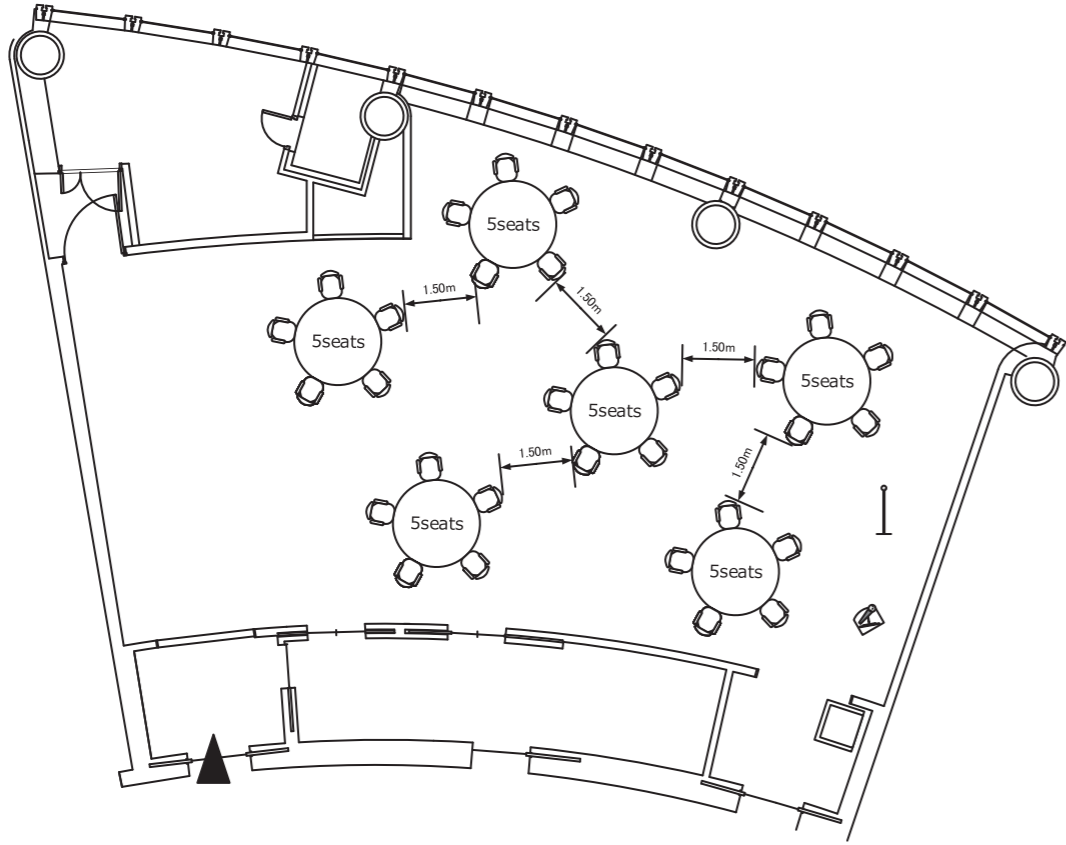

シアター THEATER / 26 seats

スクール CLASS ROOM / 24 seats

the horizon room

正餐 BANQUET / 30 seats

スクール CLASS ROOM / 24 seats

シアター THEATER / 30 seats

通常時レイアウト

the club room I