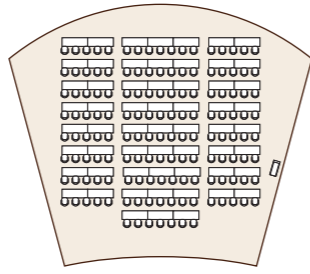

何卒、ご理解とご協力を賜りますようお願い申し上げます。

ROPPONGI HILLS CLUB

the club room |

正餐 BANQUET / 50 seats

シアター THEATER / 42 seats

スクール CLASS ROOM / 48 seats

the club room II & III

正餐 BANQUET / 30 seats

シアター THEATER / 26 seats

スクール CLASS ROOM / 24 seats

the horizon room

正餐 BANQUET / 30 seats

スクール CLASS ROOM / 24 seats

シアター THEATER / 30 seats

通常時レイアウト

the club room I

立食 STANDING
250名/person

正餐 BANQUET
170名/person

スクール CLASS ROOM
140名/person

シアター THEATER
240名/person

the club room II

立食 STANDING
60名/person

正餐 BANQUET
50名/person

スクール CLASS ROOM
40名/person

シアター THEATER
80名/person

the club room I + salon I & II

立食 STANDING
300名/person

正餐 BANQUET
240名/person

the club room II & III

立食 STANDING
120名/person

スクール CLASS ROOM
60名/person

正餐 BANQUET
80名/person