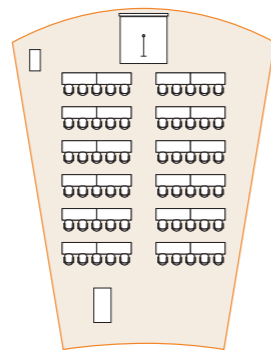

シアター THEATER / 26 seats

スクール CLASS ROOM / 24 seats

the horizon room

正餐 BANQUET / 30 seats

スクール CLASS ROOM / 24 seats

シアター THEATER / 30 seats

通常時レイアウト

the club room I

立食 STANDING
250名/person

正餐 BANQUET
170名/person

スクール CLASS ROOM
140名/person

シアター THEATER
240名/person

the club room II

立食 STANDING
60名/person

正餐 BANQUET
50名/person

スクール CLASS ROOM
40名/person

シアター THEATER
80名/person

the club room I + salon I & II

立食 STANDING
300名/person

正餐 BANQUET
240名/person

the club room II & III

立食 STANDING
120名/person

スクール CLASS ROOM
60名/person

正餐 BANQUET
80名/person

シアター THEATER
100名/person

the horizon room

立食 STANDING
120名/person

正餐 BANQUET
80名/person

スクール CLASS ROOM
60名/person

シアター THEATER
108名/person

	立食 STANDING	正餐 BANQUET	スクール CLASS ROOM	シアター THEATER	天井高 HEIGHT(cm)	面積 AREA(m ²)
 ザクラブルームⅠ the club room I	250名/person	170	140	240	280	350
 サロンⅠ salon I					280	55
 サロンⅡ salon II					280	55
 ザクラブルームⅡ the club room II	60	50	40	80	280	120
 ザクラブルームⅡ&Ⅲ the club room II&III	120	80	60	100	280	178
 ザホライゾンルーム the horizon room	120	80	60	108	280	180
 ザスターバー the star bar	40				280	82