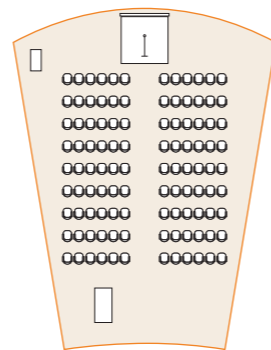

シアター THEATER / 26 seats

スクール CLASS ROOM / 24 seats

the horizon room

正餐 BANQUET / 30 seats

スクール CLASS ROOM / 24 seats

シアター THEATER / 30 seats

通常時レイアウト

the club room I

立食 STANDING
250名/person

正餐 BANQUET
170名/person

スクール CLASS ROOM
140名/person

シアター THEATER
240名/person

the club room II

立食 STANDING
60名/person

正餐 BANQUET
50名/person

スクール CLASS ROOM
40名/person

シアター THEATER
80名/person

the club room I + salon I & II

立食 STANDING
300名/person

正餐 BANQUET
240名/person

the club room II & III

立食 STANDING
120名/person

スクール CLASS ROOM
60名/person

正餐 BANQUET
80名/person

シアター THEATER
100名/person

the horizon room

立食 STANDING
120名/person

正餐 BANQUET
80名/person

スクール CLASS ROOM
60名/person

シアター THEATER
108名/person

	立食 STANDING	正餐 BANQUET	スクール CLASS ROOM	シアター THEATER	天井高 HEIGHT(cm)	面積 AREA(m ²)
 ザクラブルームⅠ the club room I	250名/person	170	140	240	280	350
 サロンⅠ salon I					280	55
 サロンⅡ salon II					280	55
 ザクラブルームⅡ the club room II	60	50	40	80	280	120
 ザクラブルームⅡ&Ⅲ the club room II&III	120	80	60	100	280	178
 ザホライゾンルーム the horizon room	120	80	60	108	280	180
 ザスターバー the star bar	40				280	82