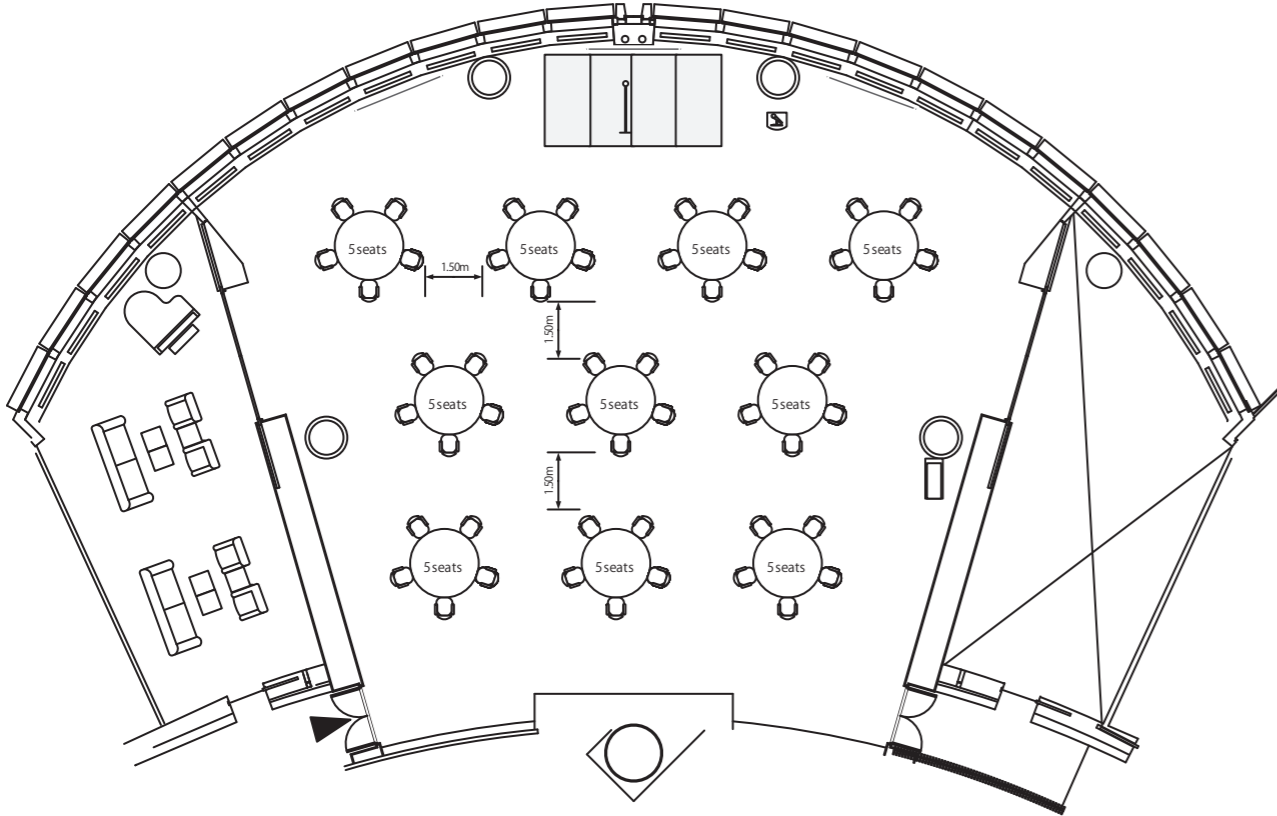

the club room |

正餐 BANQUET / 50 seats