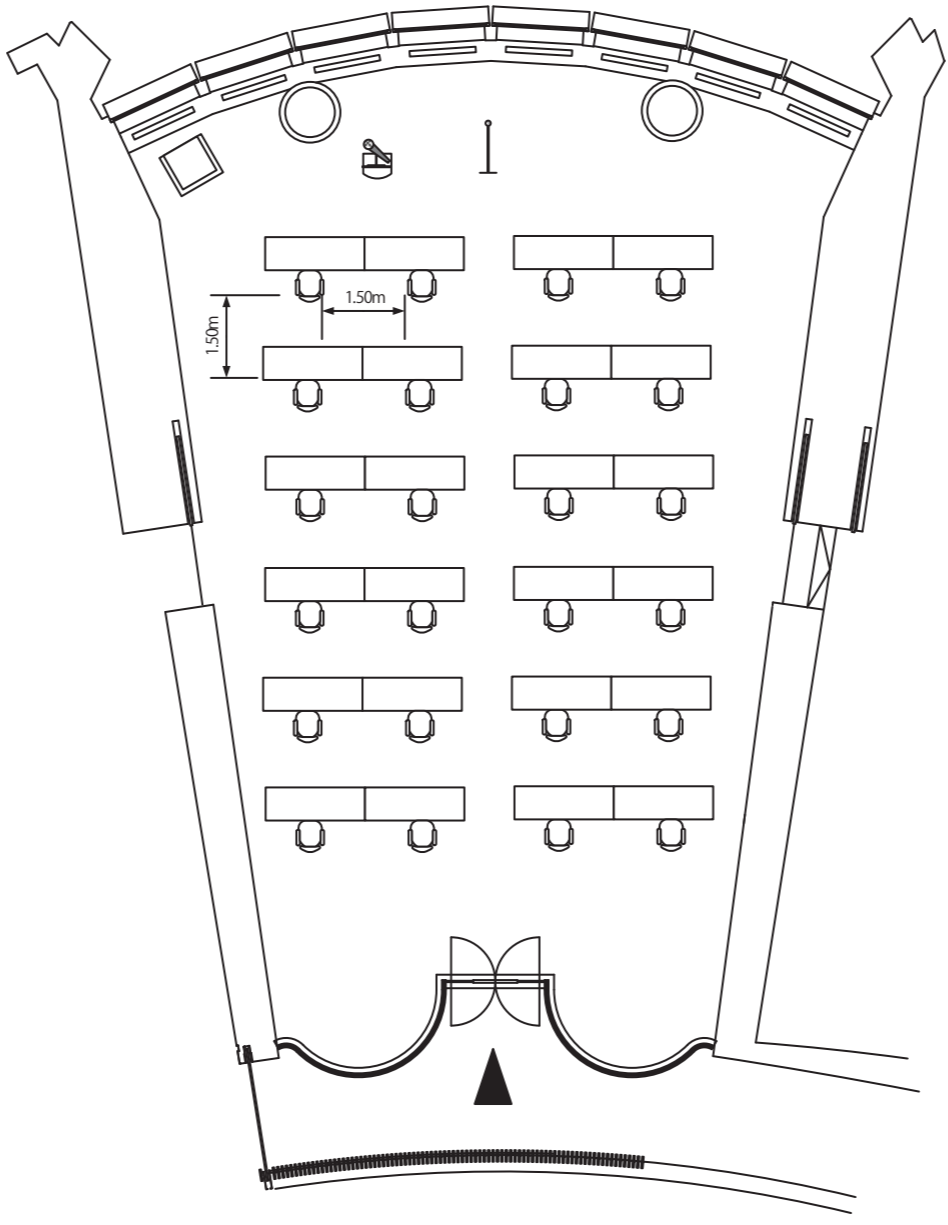

シアター THEATER / 26 seats

スクール CLASS ROOM / 24 seats

the horizon room

正餐 BANQUET / 30 seats

スクール CLASS ROOM / 24 seats

シアター THEATER / 30 seats

通常時レイアウト

the club room I

立食 STANDING
250名/person

正餐 BANQUET
170名/person

スクール CLASS ROOM
140名/person

シアター THEATER
240名/person

the club room II

立食 STANDING
60名/person

正餐 BANQUET
50名/person

スクール CLASS ROOM
40名/person

シアター THEATER
80名/person

the club room I + salon I & II

立食 STANDING
300名/person

正餐 BANQUET
240名/person

the club room II & III

立食 STANDING
120名/person

スクール CLASS ROOM
60名/person

正餐 BANQUET
80名/person

シアター THEATER
100名/person

the horizon room

立食 STANDING
120名/person

正餐 BANQUET
80名/person

スクール CLASS ROOM
60名/person

シアター THEATER
108名/person

	立食 STANDING	正餐 BANQUET	スクール CLASS ROOM	シアター THEATER	天井高 HEIGHT(cm)	面積 AREA(m ²)
 ザクラブルームⅠ the club room I	250名/person	170	140	240	280	350
 サロンⅠ salon I					280	55
 サロンⅡ salon II					280	55
 ザクラブルームⅡ the club room II	60	50	40	80	280	120
 ザクラブルームⅡ&Ⅲ the club room II&III	120	80	60	100	280	178
 ザホライゾンルーム the horizon room	120	80	60	108	280	180
 ザスターバー the star bar	40				280	82