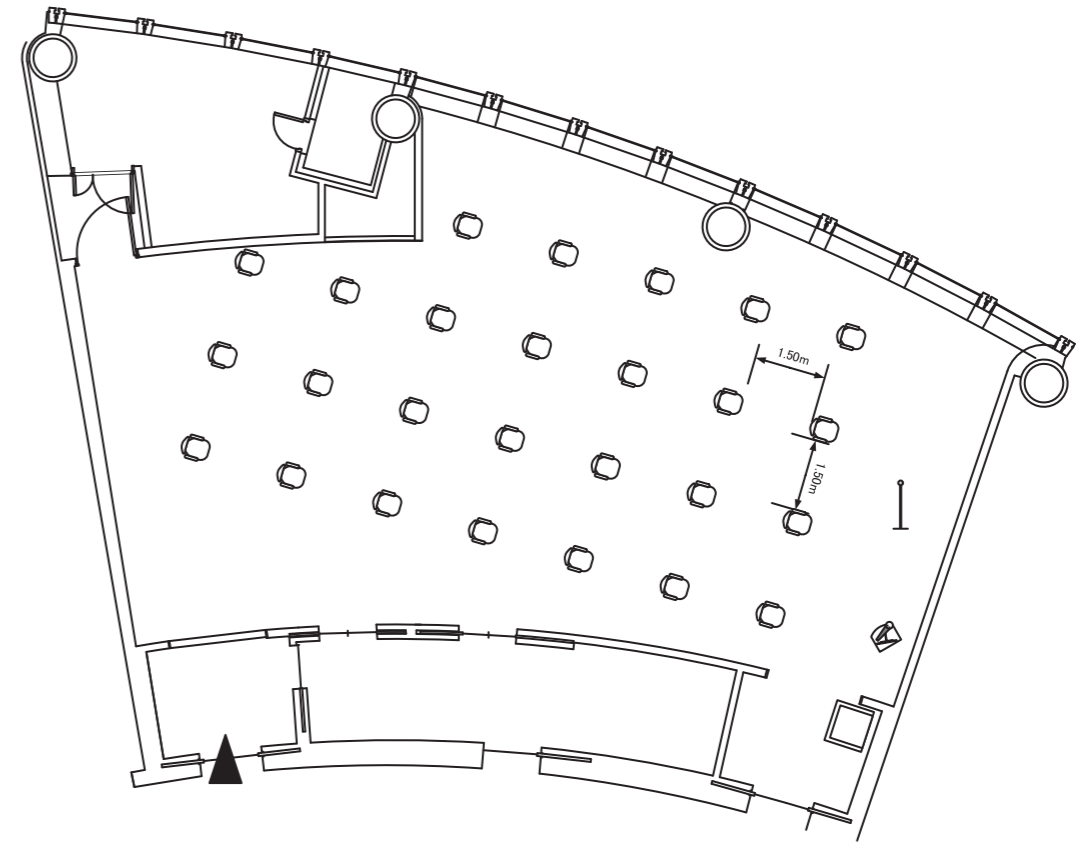

シアター THEATER / 26 seats

スクール CLASS ROOM / 24 seats

the horizon room

正餐 BANQUET / 30 seats

スクール CLASS ROOM / 24 seats

シアター THEATER / 30 seats

通常時レイアウト

the club room I