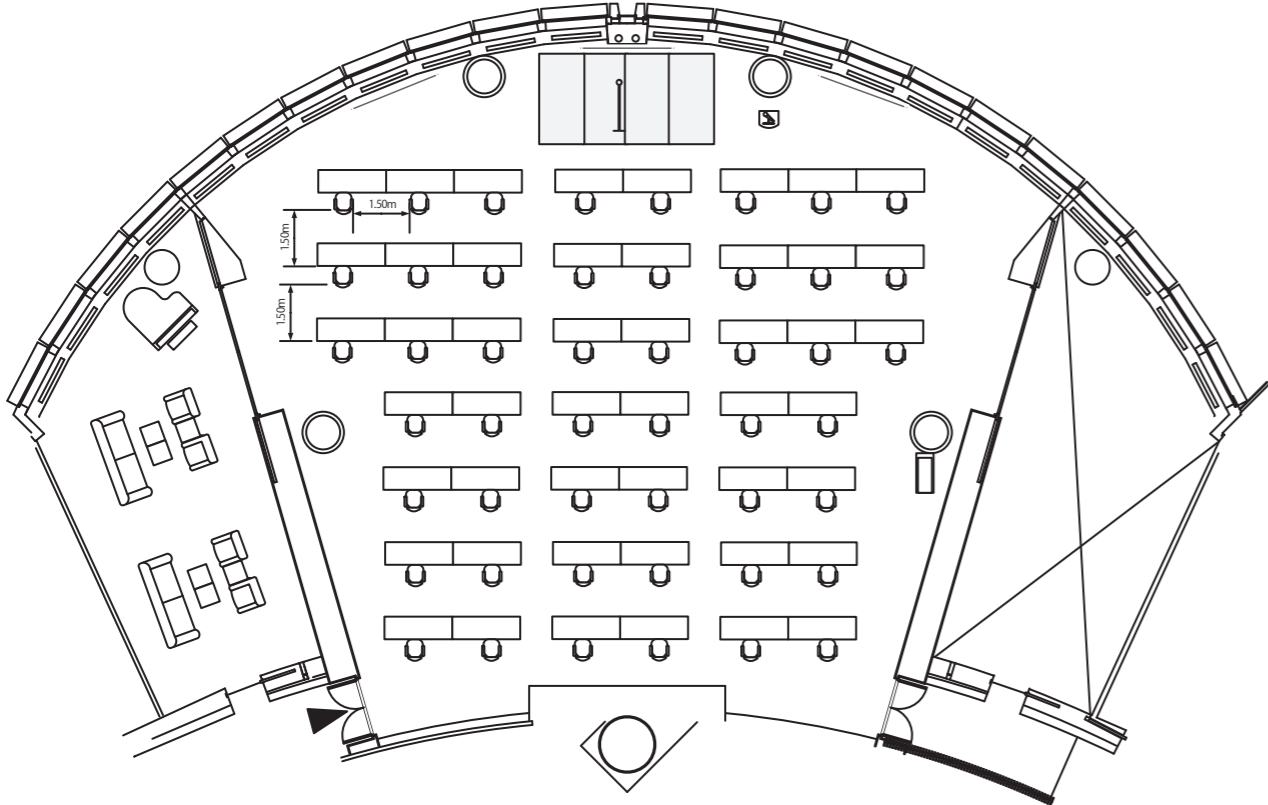

スクール CLASS ROOM / 48 seats