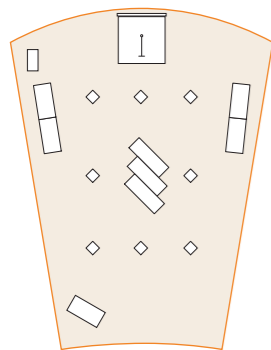

何卒、ご理解とご協力を賜りますようお願い申し上げます。

ROPPONGI HILLS CLUB

the club room |

正餐 BANQUET / 50 seats

シアター THEATER / 42 seats

スクール CLASS ROOM / 48 seats

the club room II & III

正餐 BANQUET / 30 seats

シアター THEATER / 26 seats

スクール CLASS ROOM / 24 seats

the horizon room

正餐 BANQUET / 30 seats

スクール CLASS ROOM / 24 seats

シアター THEATER / 30 seats

通常時レイアウト

the club room I

シアター THEATER
80名/person

the club room I + salon I & II

立食 STANDING
300名/person

正餐 BANQUET
240名/person

the club room II & III

立食 STANDING
120名/person

スクール CLASS ROOM
60名/person

正餐 BANQUET
80名/person

シアター THEATER
100名/person

the horizon room

立食 STANDING
120名/person

正餐 BANQUET
80名/person

スクール CLASS ROOM
60名/person

シアター THEATER
108名/person

	立食 STANDING	正餐 BANQUET	スクール CLASS ROOM	シアター THEATER	天井高 HEIGHT(cm)	面積 AREA(m ²)
 ザクラブルームⅠ the club room I	250名/person	170	140	240	280	350
 サロンⅠ salon I					280	55
 サロンⅡ salon II					280	55
 ザクラブルームⅡ the club room II	60	50	40	80	280	120
 ザクラブルームⅡ&Ⅲ the club room II&III	120	80	60	100	280	178
 ザホライゾンルーム the horizon room	120	80	60	108	280	180
 ザスターバー the star bar	40				280	82