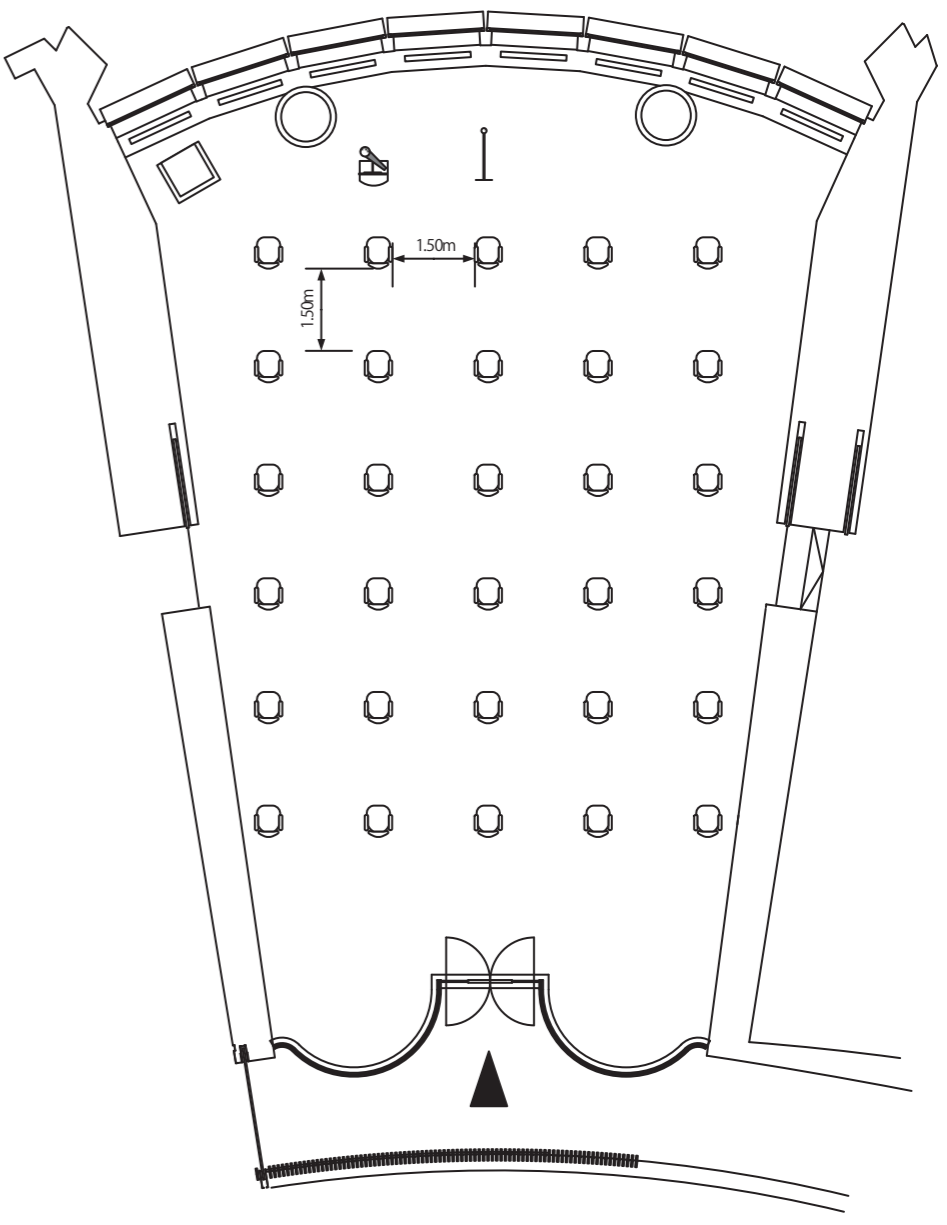

シアター THEATER / 26 seats

スクール CLASS ROOM / 24 seats

the horizon room

正餐 BANQUET / 30 seats

スクール CLASS ROOM / 24 seats

シアター THEATER / 30 seats

通常時レイアウト

the club room I