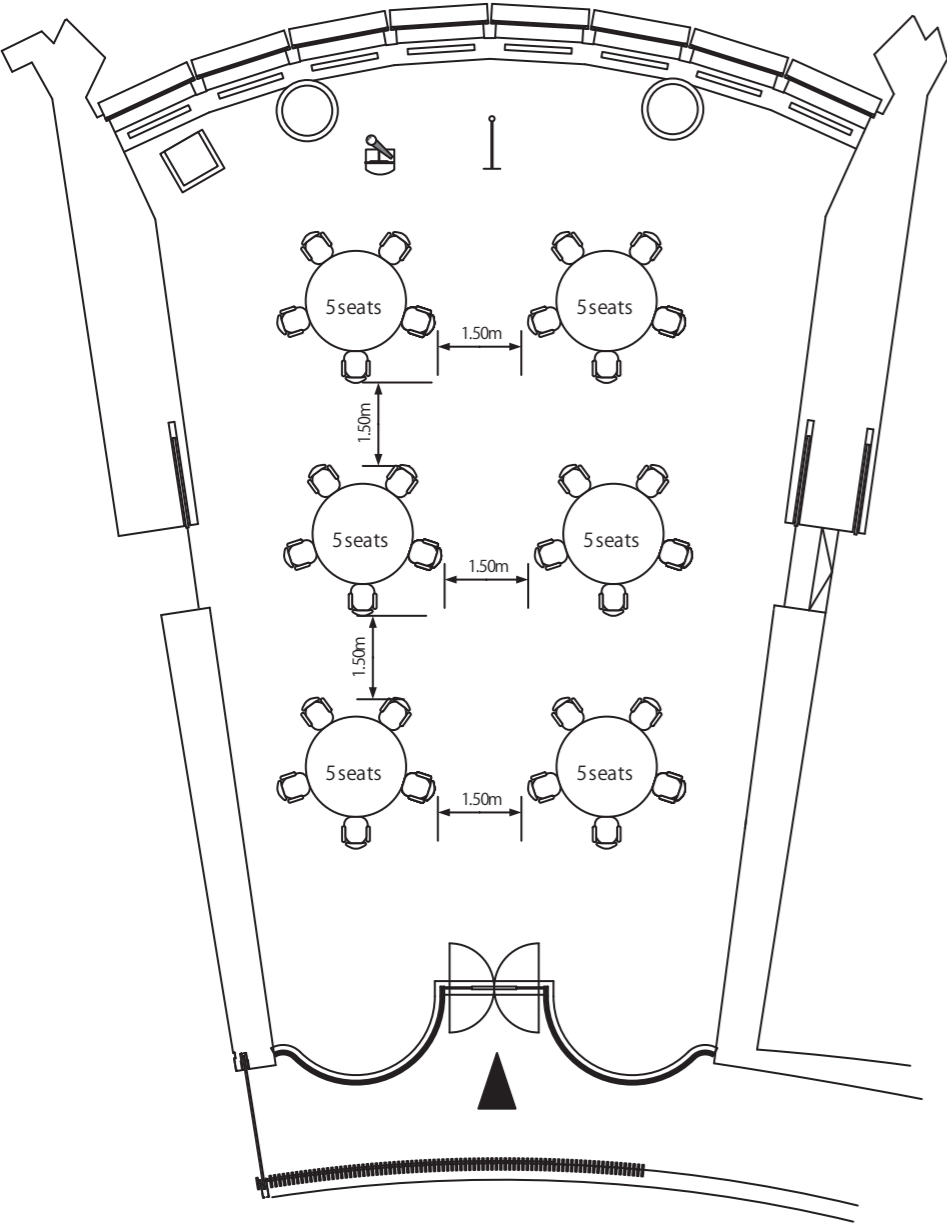

シアター THEATER / 26 seats

スクール CLASS ROOM / 24 seats

the horizon room

正餐 BANQUET / 30 seats

スクール CLASS ROOM / 24 seats

シアター THEATER / 30 seats

通常時レイアウト

the club room I

立食 STANDING
250名/person

正餐 BANQUET
170名/person

スクール CLASS ROOM
140名/person

シアター THEATER
240名/person

the club room II

立食 STANDING
60名/person

正餐 BANQUET
50名/person

スクール CLASS ROOM
40名/person

シアター THEATER
80名/person

the club room I + salon I & II

立食 STANDING
300名/person

正餐 BANQUET
240名/person

the club room II & III

立食 STANDING
120名/person

スクール CLASS ROOM
60名/person

正餐 BANQUET
80名/person

シアター THEATER
100名/person

the horizon room

立食 STANDING
120名/person

正餐 BANQUET
80名/person

スクール CLASS ROOM
60名/person

シアター THEATER
108名/person

	立食 STANDING	正餐 BANQUET	スクール CLASS ROOM	シアター THEATER	天井高 HEIGHT(cm)	面積 AREA(m ²)
 ザクラブルームⅠ the club room I	250名/person	170	140	240	280	350
 サロンⅠ salon I					280	55
 サロンⅡ salon II					280	55
 ザクラブルームⅡ the club room II	60	50	40	80	280	120
 ザクラブルームⅡ&Ⅲ the club room II&III	120	80	60	100	280	178
 ザホライゾンルーム the horizon room	120	80	60	108	280	180
 ザスターバー the star bar	40				280	82