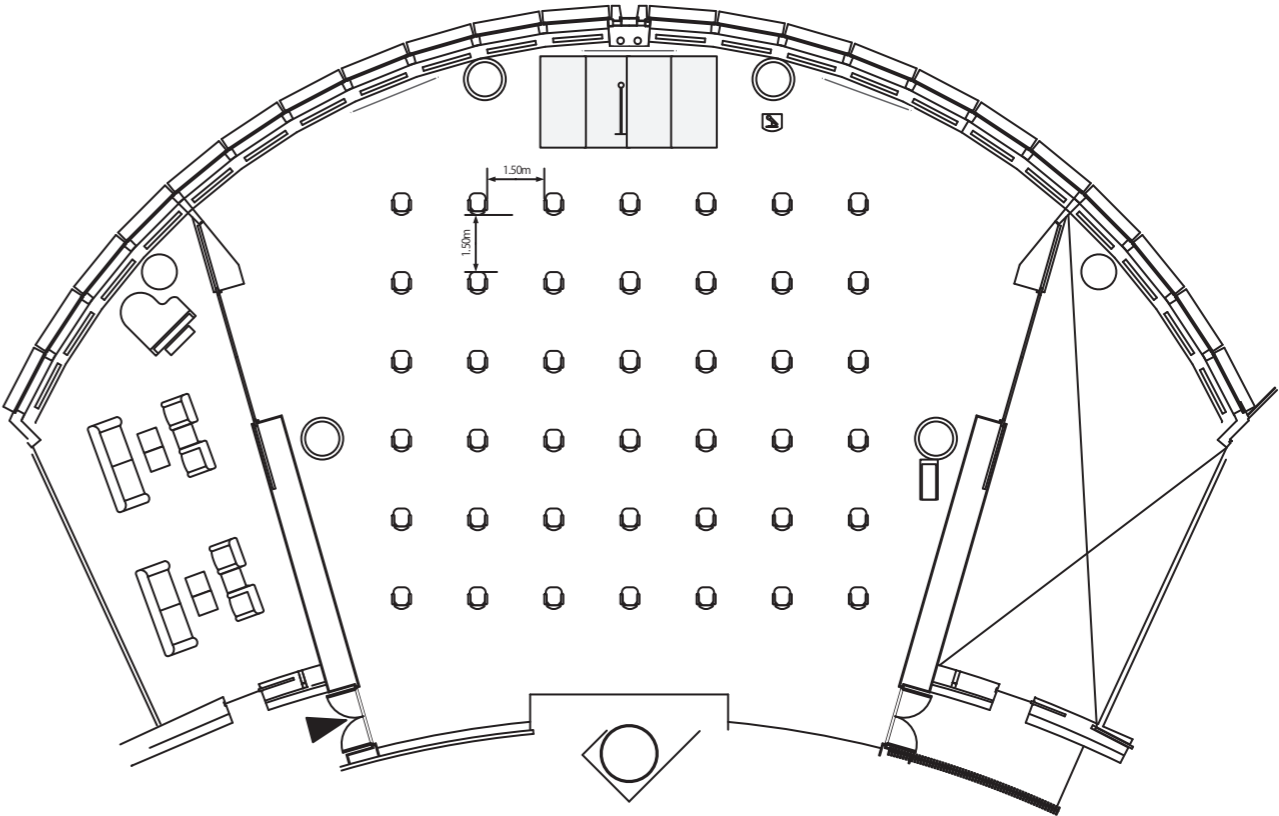

シアター THEATER / 42 seats