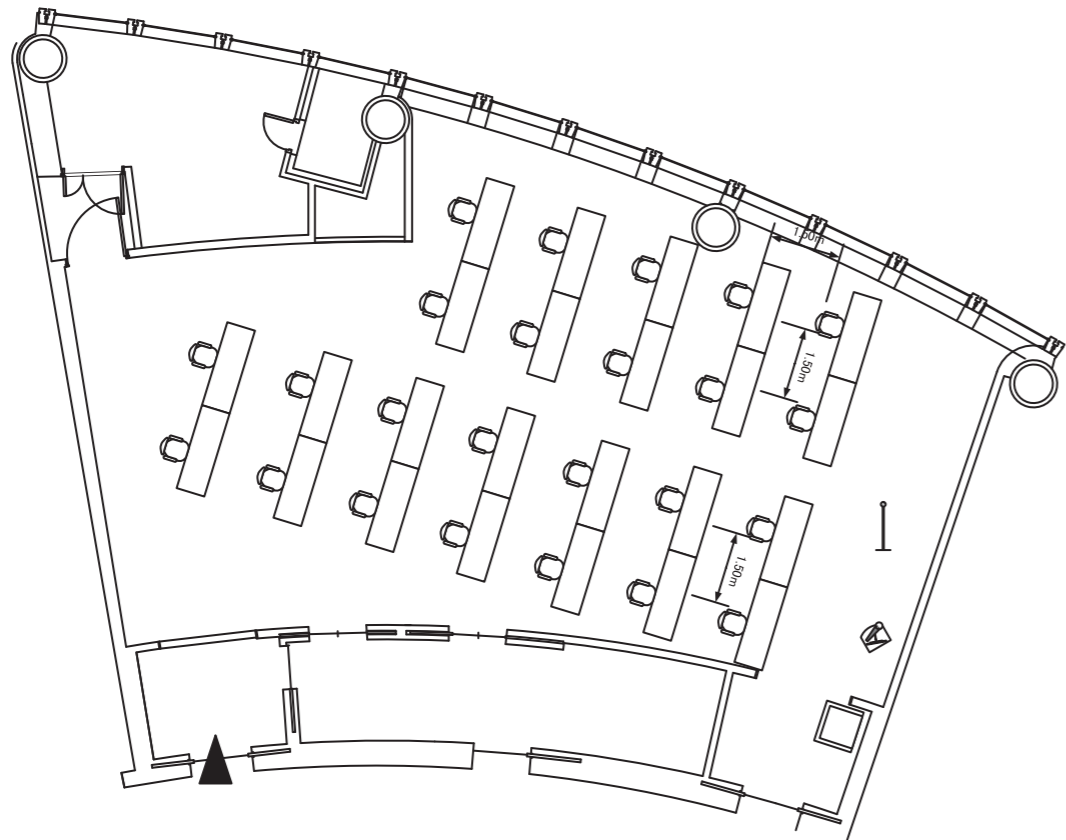

シアター THEATER / 26 seats

スクール CLASS ROOM / 24 seats

the horizon room

正餐 BANQUET / 30 seats

スクール CLASS ROOM / 24 seats

シアター THEATER / 30 seats

通常時レイアウト

the club room I

立食 STANDING
250名/person

正餐 BANQUET
170名/person

スクール CLASS ROOM
140名/person

シアター THEATER
240名/person

the club room II

立食 STANDING
60名/person

正餐 BANQUET
50名/person

スクール CLASS ROOM
40名/person