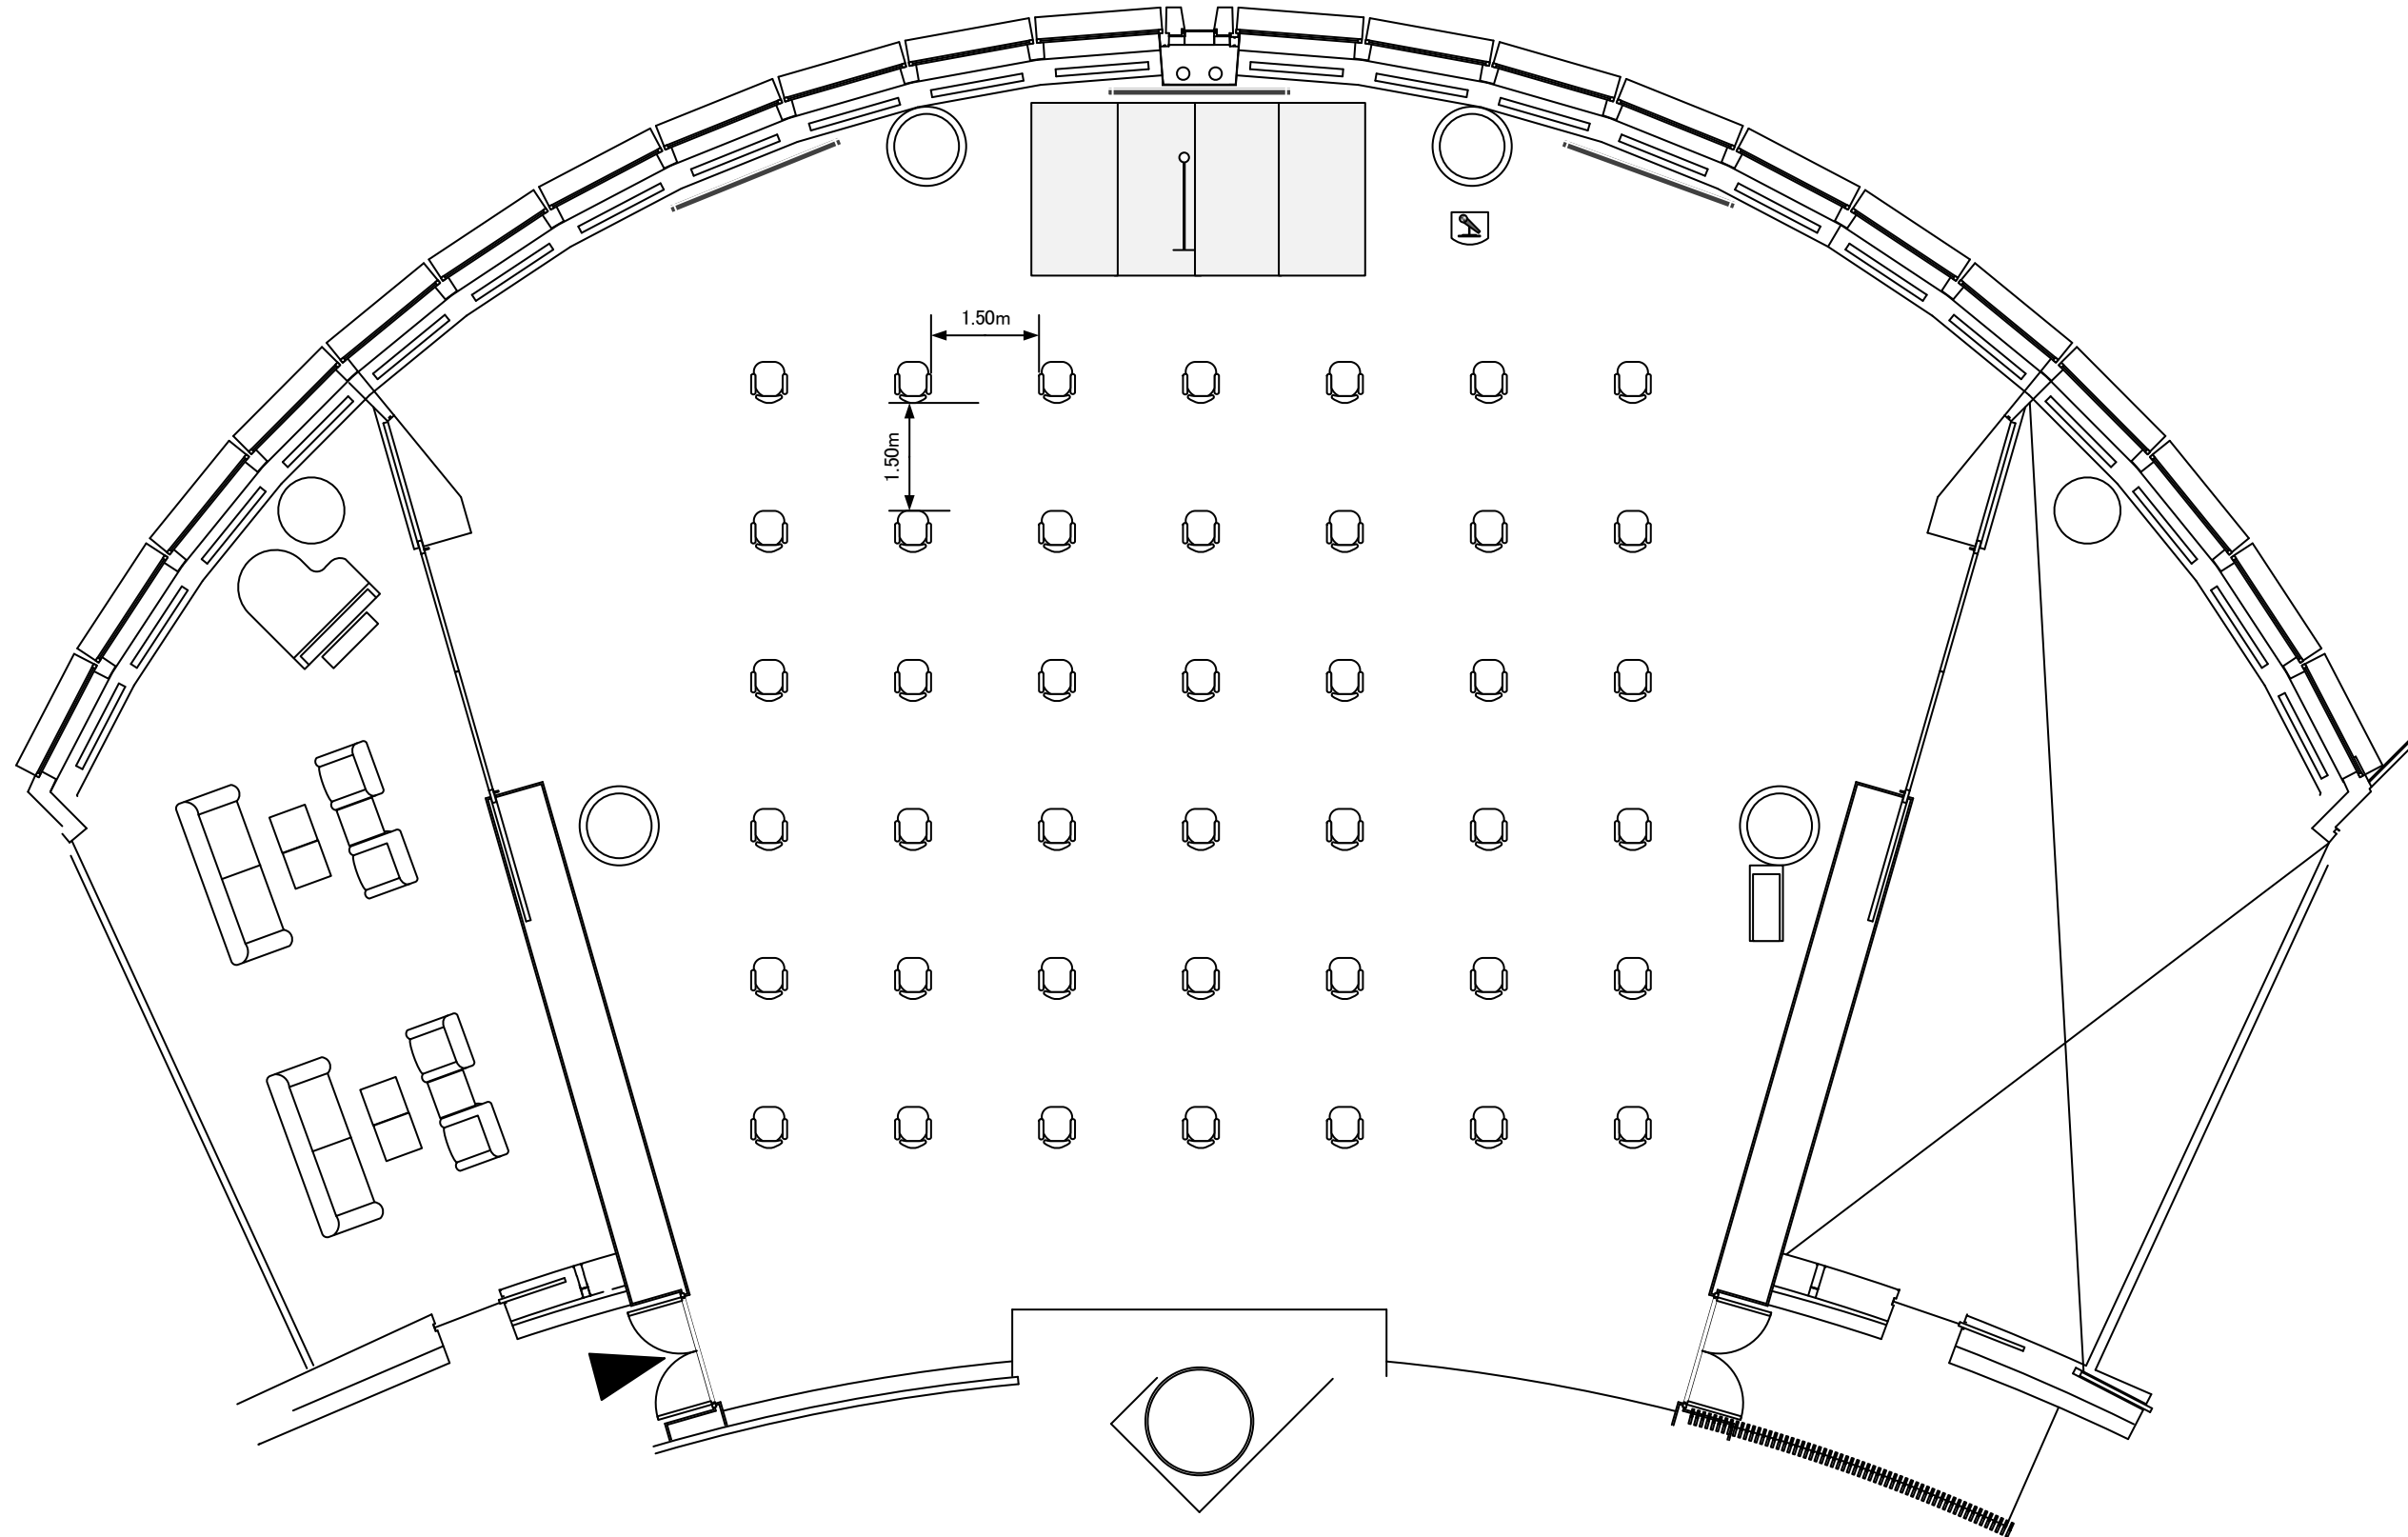

**the Club Room I 50seats (会食スタイル / Sitting style)**

**the Club Room I 48 seats (スクールスタイル / Class room style)**

# the Club Room I 42 seats (シアタースタイル / Theater style)

**the Club Room II & III 30seats (会食スタイル / Sitting style)**

SCALE : 1/100 ( A4 )

**the Club Room II & III 24seats (スクールスタイル / Class room style)**

SCALE : 1/100 ( A4 )

**the Club Room II & III 26seats (シアタースタイル / Theater style)**

SCALE : 1/100 ( A4 )

the horizon room 30 seats (会食スタイル / Sitting style )

the horizon room 24 seats (スクールスタイル / Class room style )

the horizon room 30 seats (シアタースタイル / Theater style )