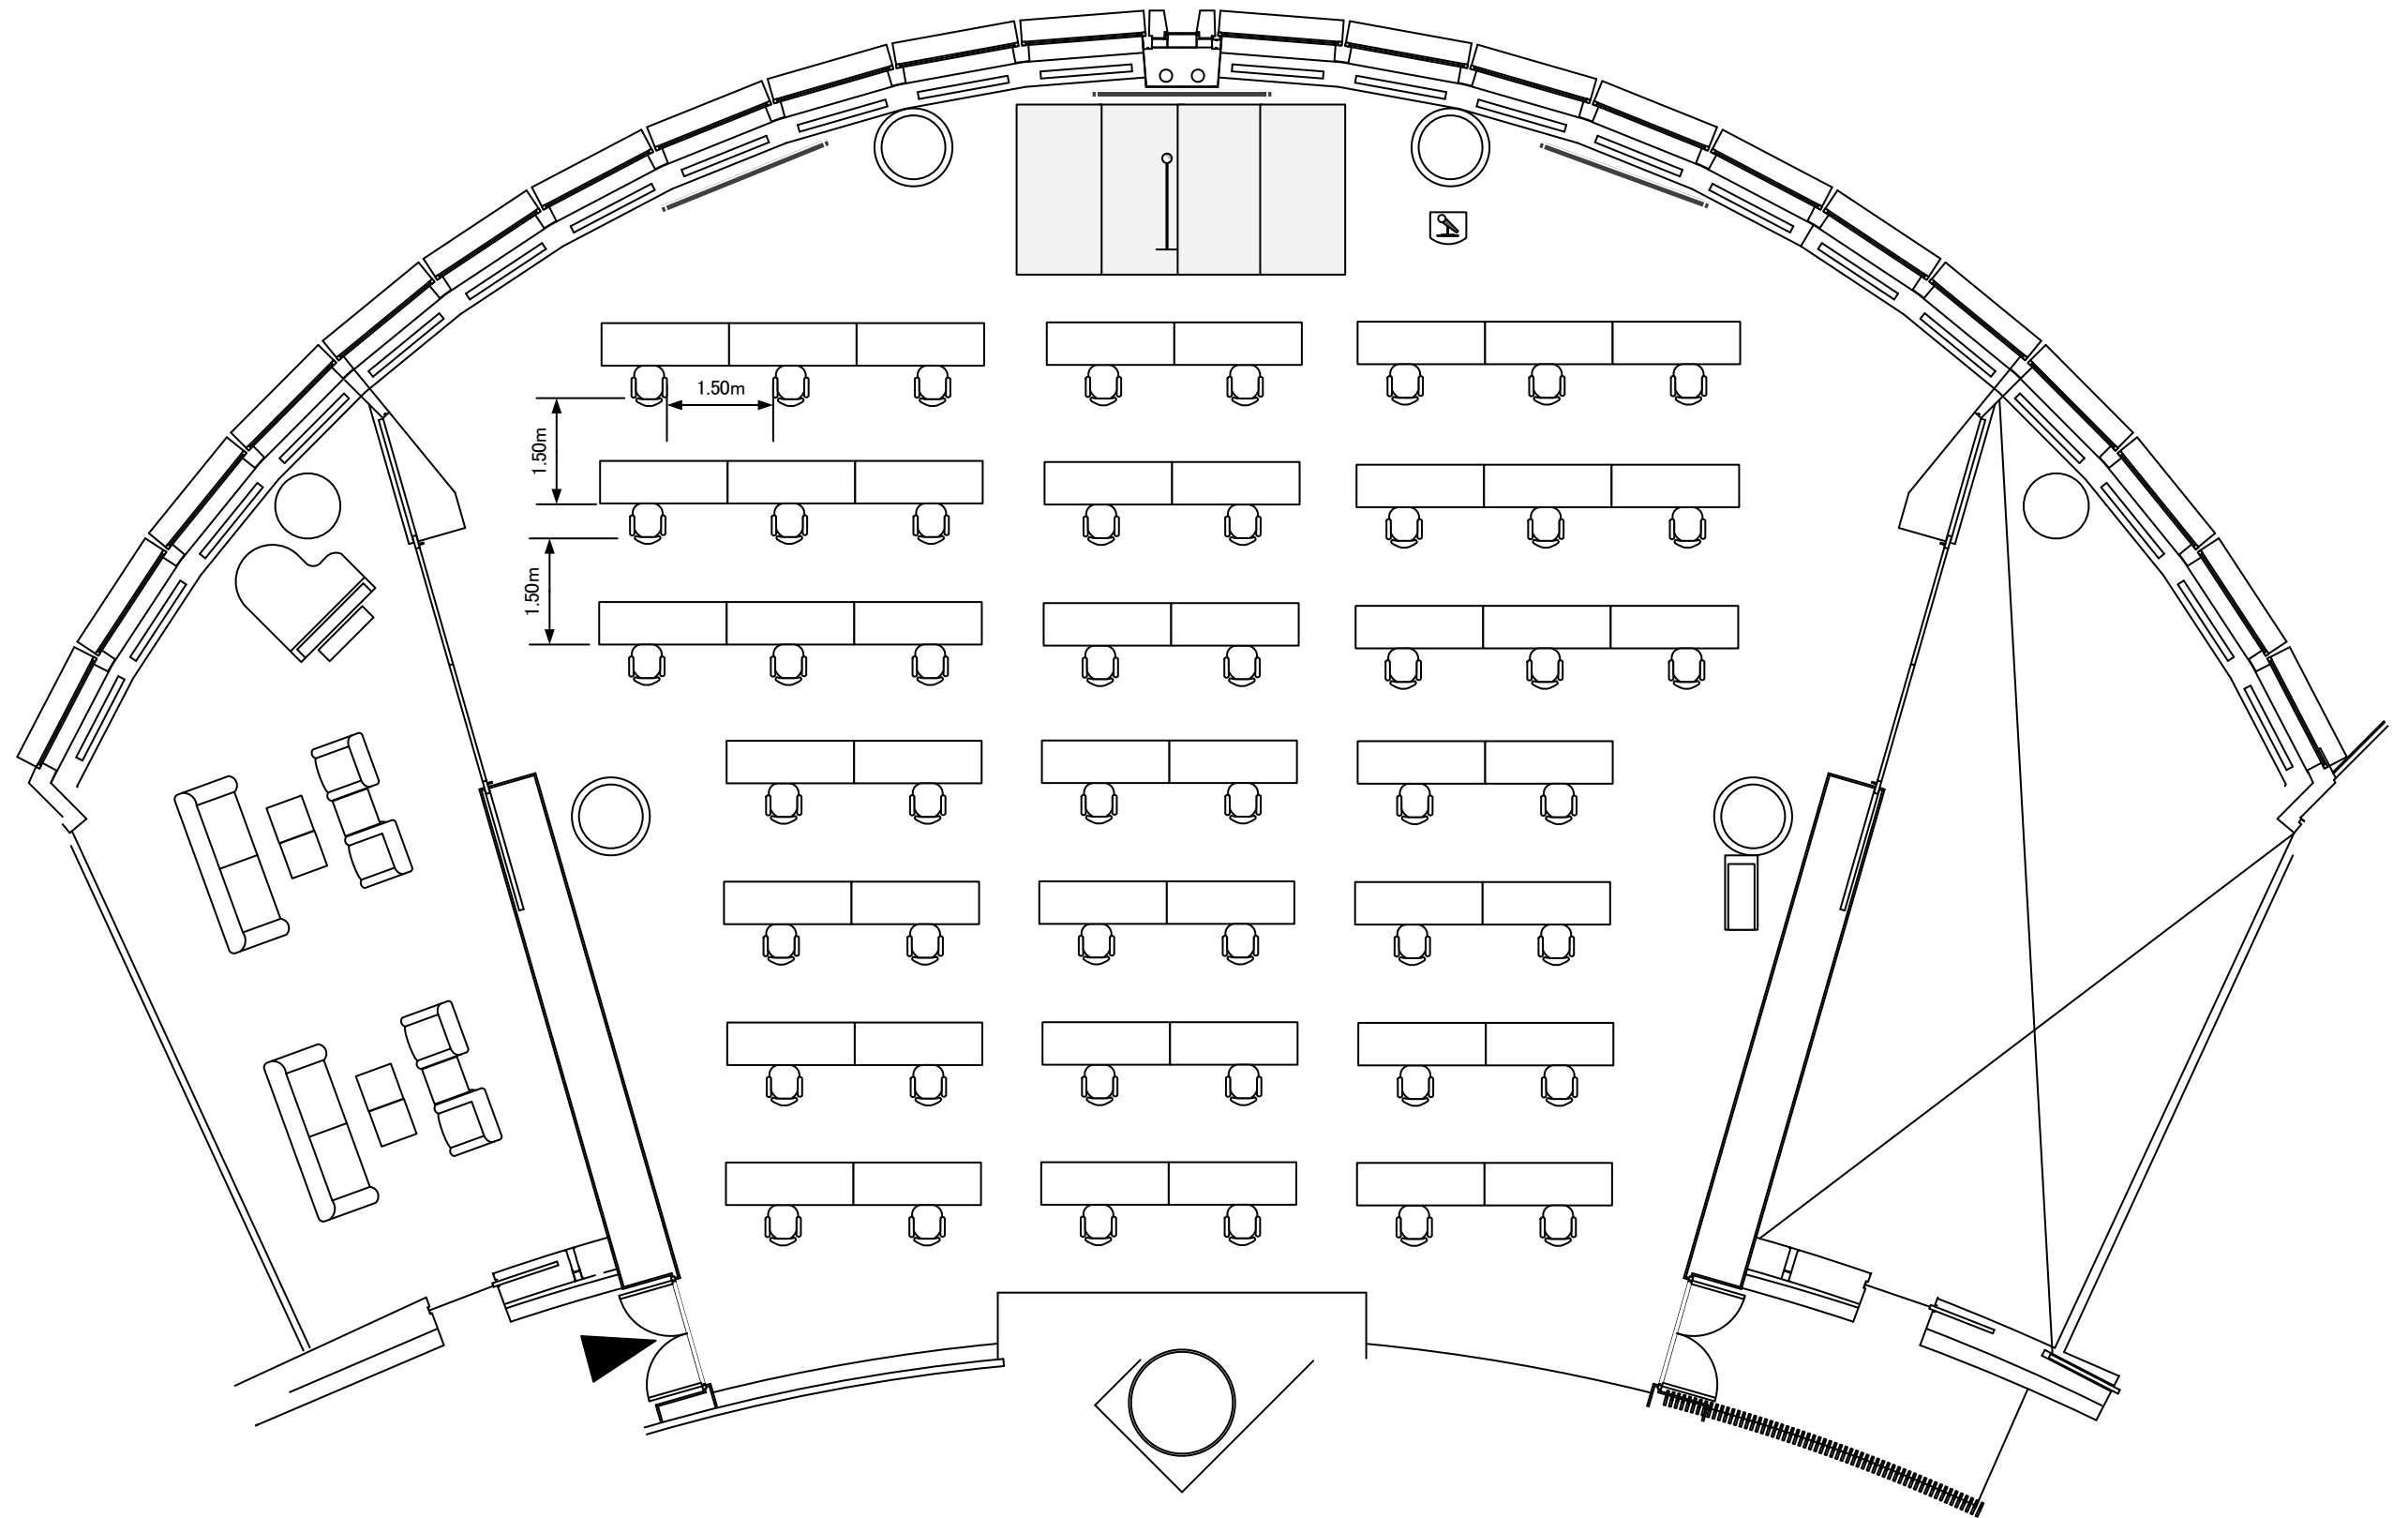

**the Club Room I 50seats (会食スタイル / Sitting style)**

**the Club Room I 48 seats (スクールスタイル / Class room style)**

# the Club Room I 42 seats (シアタースタイル / Theater style)

**the Club Room II & III 30seats (会食スタイル / Sitting style)**

SCALE : 1/100 ( A4 )

**the Club Room II & III 24seats (スクールスタイル / Class room style)**

SCALE : 1/100 ( A4 )

**the Club Room II & III 26seats (シアタースタイル / Theater style)**

SCALE : 1/100 ( A4 )

the horizon room 30 seats (会食スタイル / Sitting style )

the horizon room 24 seats (スクールスタイル / Class room style )

the horizon room 30 seats (シアタースタイル / Theater style )