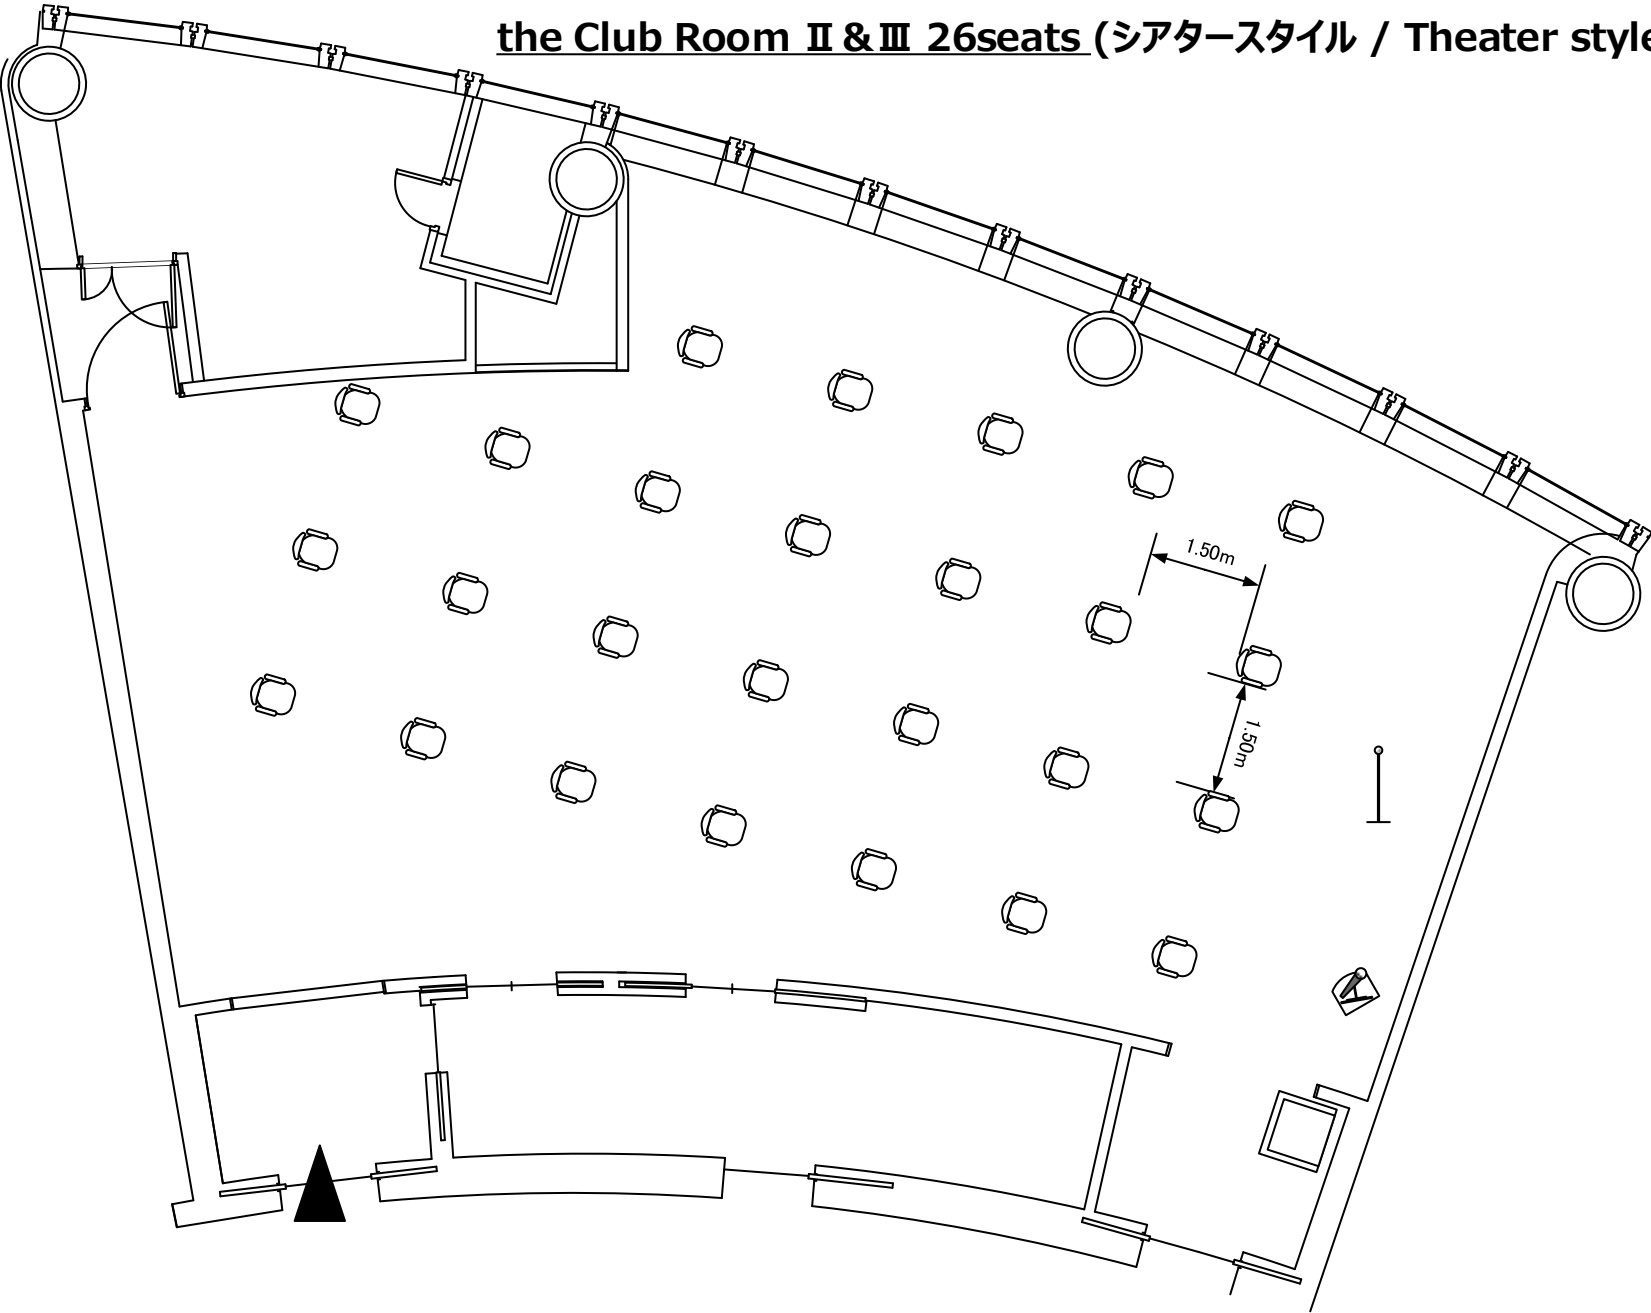

**the Club Room I 50seats (会食スタイル / Sitting style)**

**the Club Room I 48 seats (スクールスタイル / Class room style)**

# the Club Room I 42 seats (シアタースタイル / Theater style)

**the Club Room II & III 30seats (会食スタイル / Sitting style)**

SCALE : 1/100 ( A4 )

**the Club Room II & III 24seats (スクールスタイル / Class room style)**

SCALE : 1/100 ( A4 )

**the Club Room II & III 26seats (シアタースタイル / Theater style)**

SCALE : 1/100 ( A4 )

the horizon room 30 seats (会食スタイル / Sitting style )

the horizon room 24 seats (スクールスタイル / Class room style )

the horizon room 30 seats (シアタースタイル / Theater style )