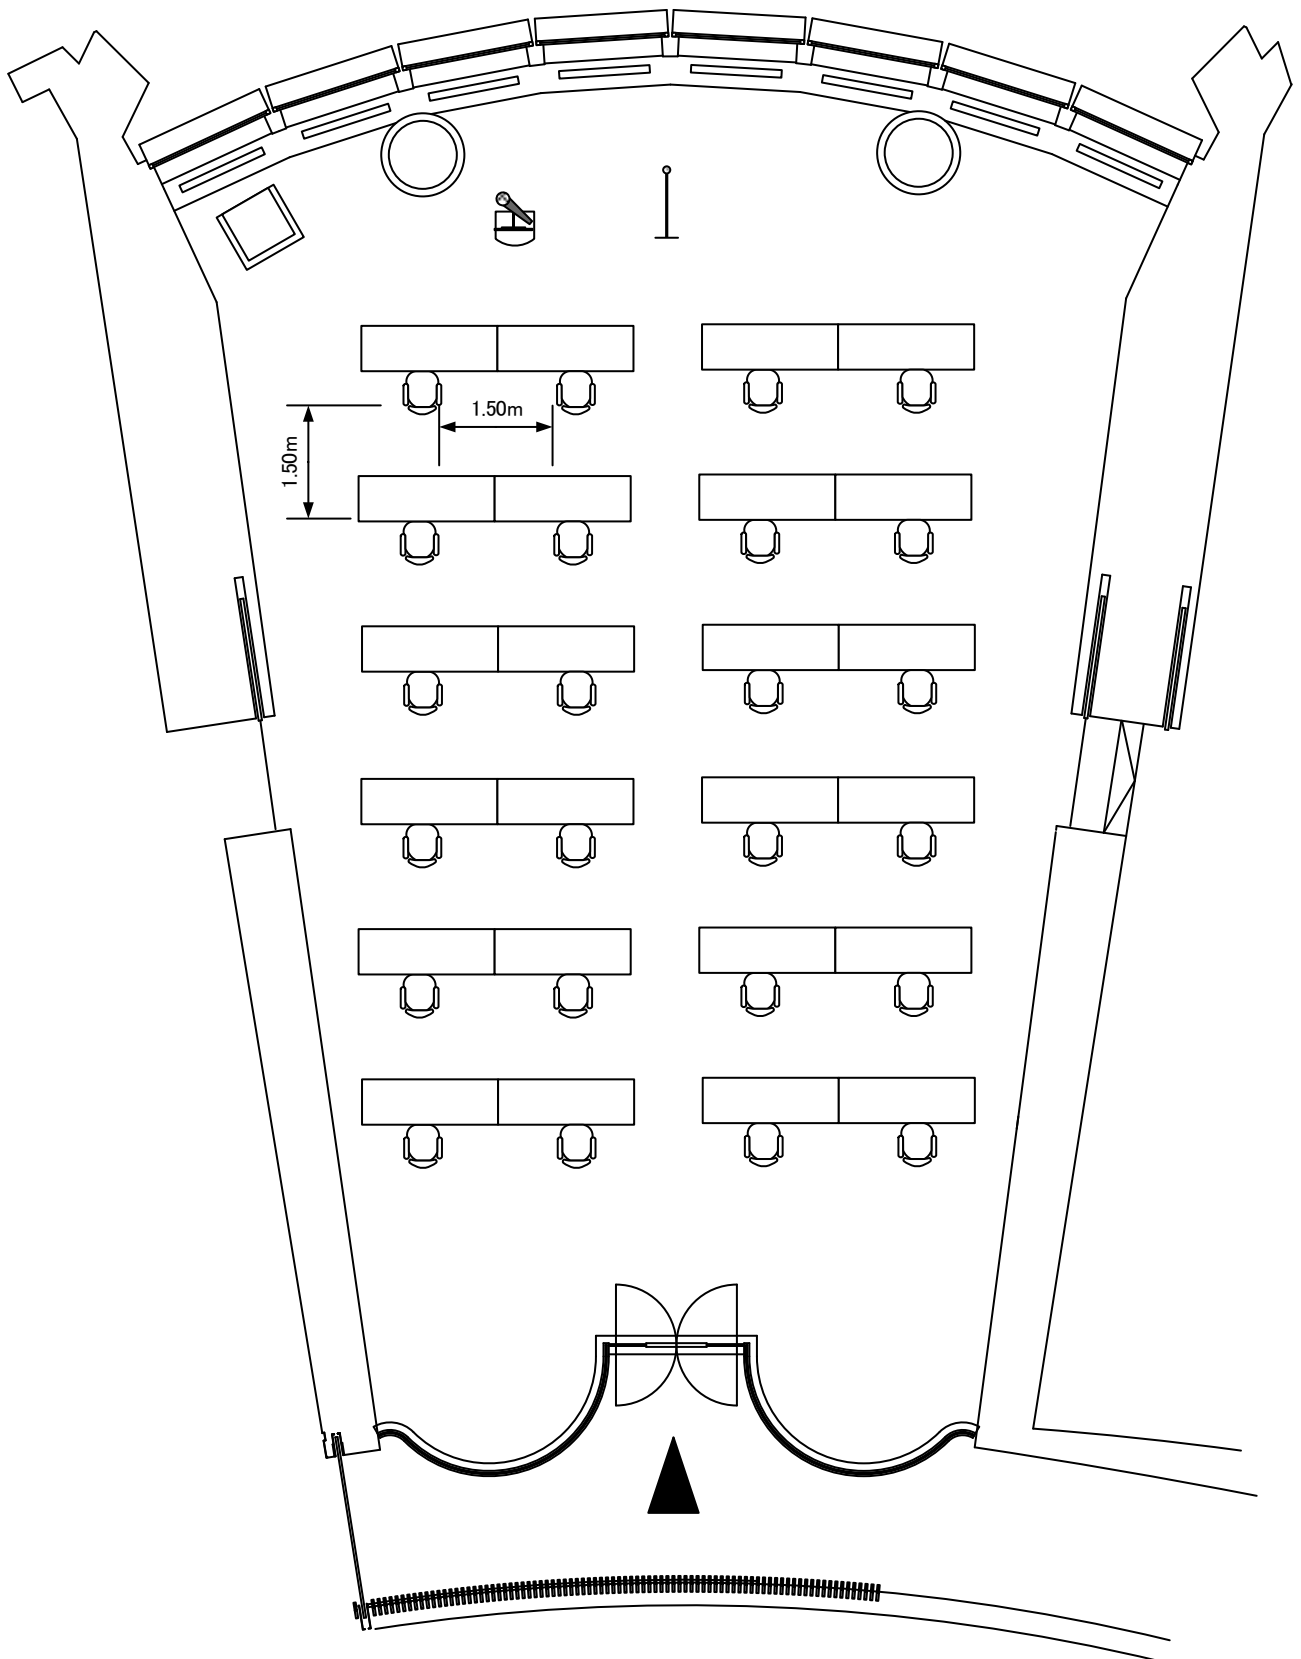

**the Club Room I 50seats (会食スタイル / Sitting style)**

**the Club Room I 48 seats (スクールスタイル / Class room style)**

# the Club Room I 42 seats (シアタースタイル / Theater style)

**the Club Room II & III 30seats (会食スタイル / Sitting style)**

SCALE : 1/100 ( A4 )

**the Club Room II & III 24seats (スクールスタイル / Class room style)**

SCALE : 1/100 ( A4 )

**the Club Room II & III 26seats (シアタースタイル / Theater style)**

SCALE : 1/100 ( A4 )

the horizon room 30 seats (会食スタイル / Sitting style )

the horizon room 24 seats (スクールスタイル / Class room style )

the horizon room 30 seats (シアタースタイル / Theater style )