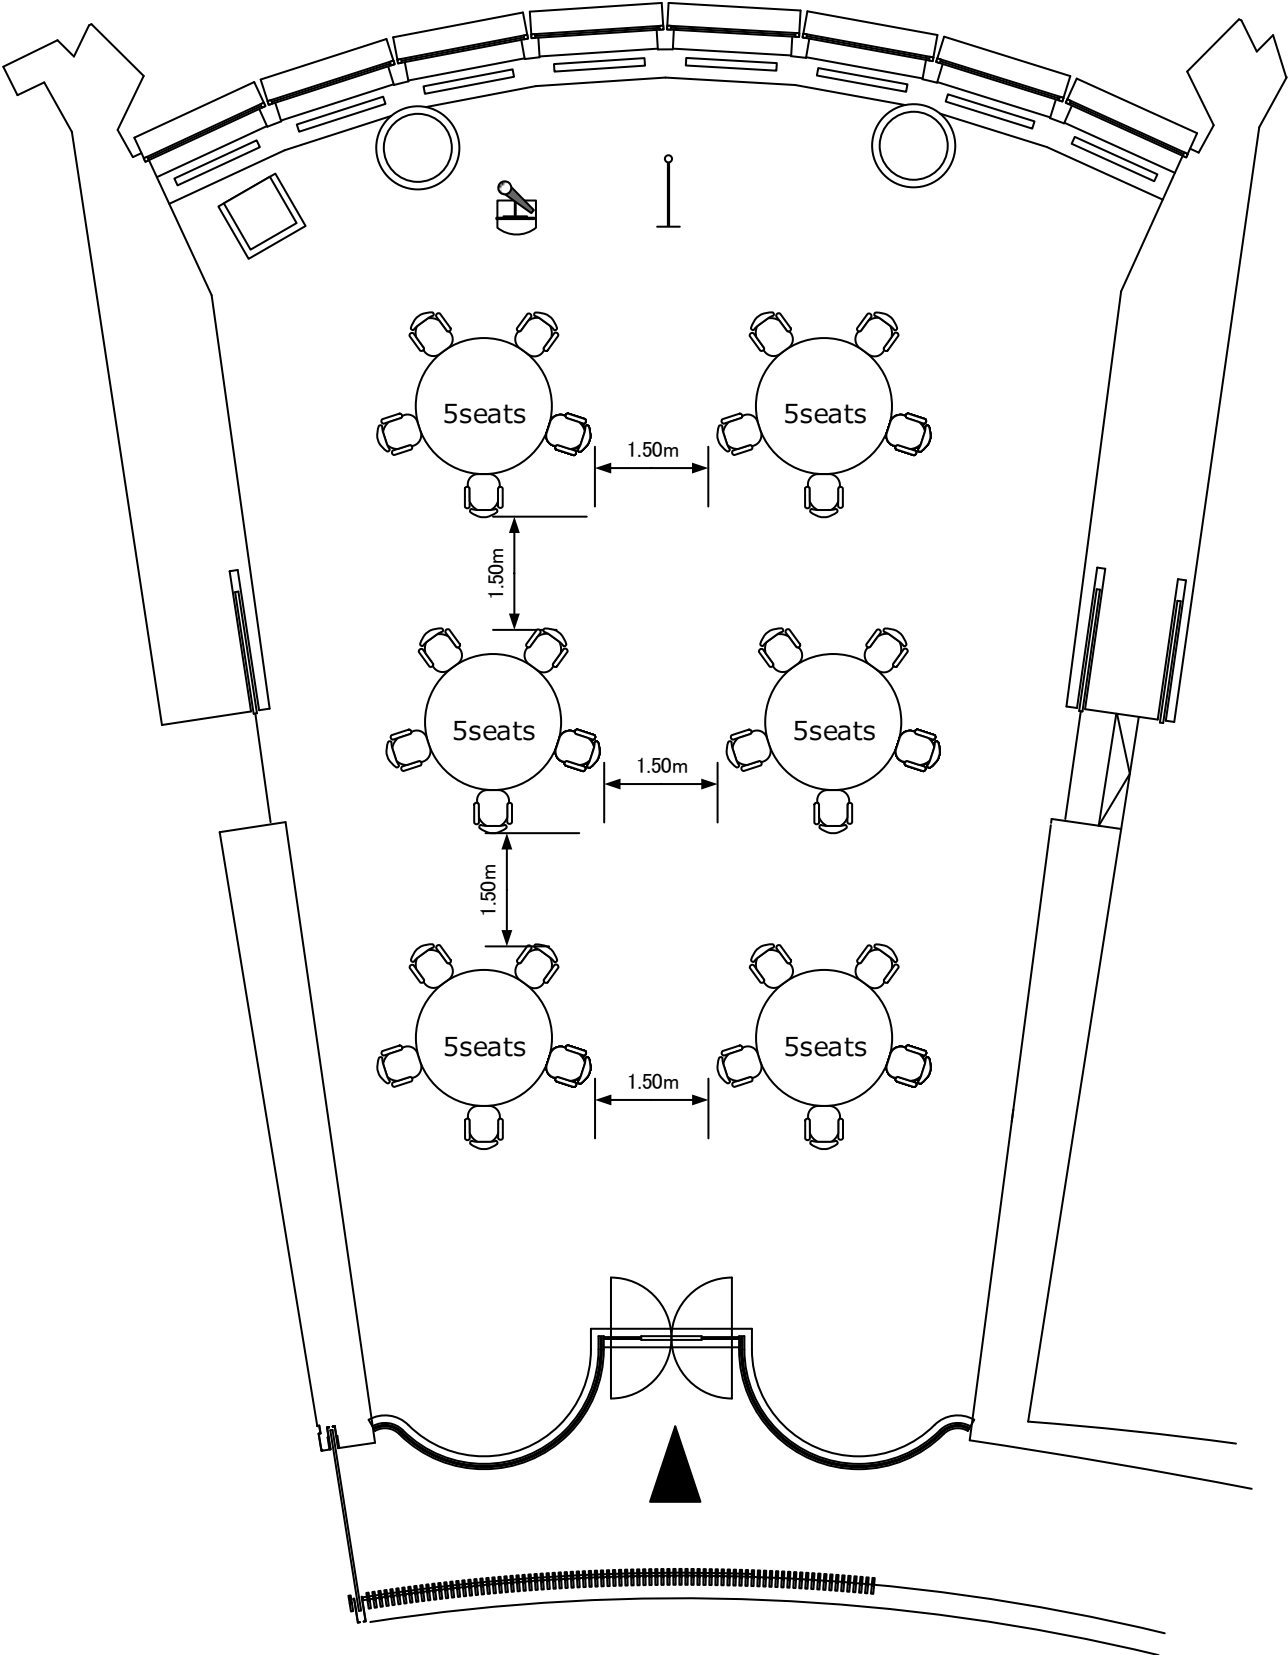

**the Club Room I 50seats (会食スタイル / Sitting style)**

**the Club Room I 48 seats (スクールスタイル / Class room style)**

# the Club Room I 42 seats (シアタースタイル / Theater style)

**the Club Room II & III 30seats (会食スタイル / Sitting style)**

SCALE : 1/100 ( A4 )

**the Club Room II & III 24seats (スクールスタイル / Class room style)**

SCALE : 1/100 ( A4 )

**the Club Room II & III 26seats (シアタースタイル / Theater style)**

SCALE : 1/100 ( A4 )

the horizon room 30 seats (会食スタイル / Sitting style )

the horizon room 24 seats (スクールスタイル / Class room style )

the horizon room 30 seats (シアタースタイル / Theater style )