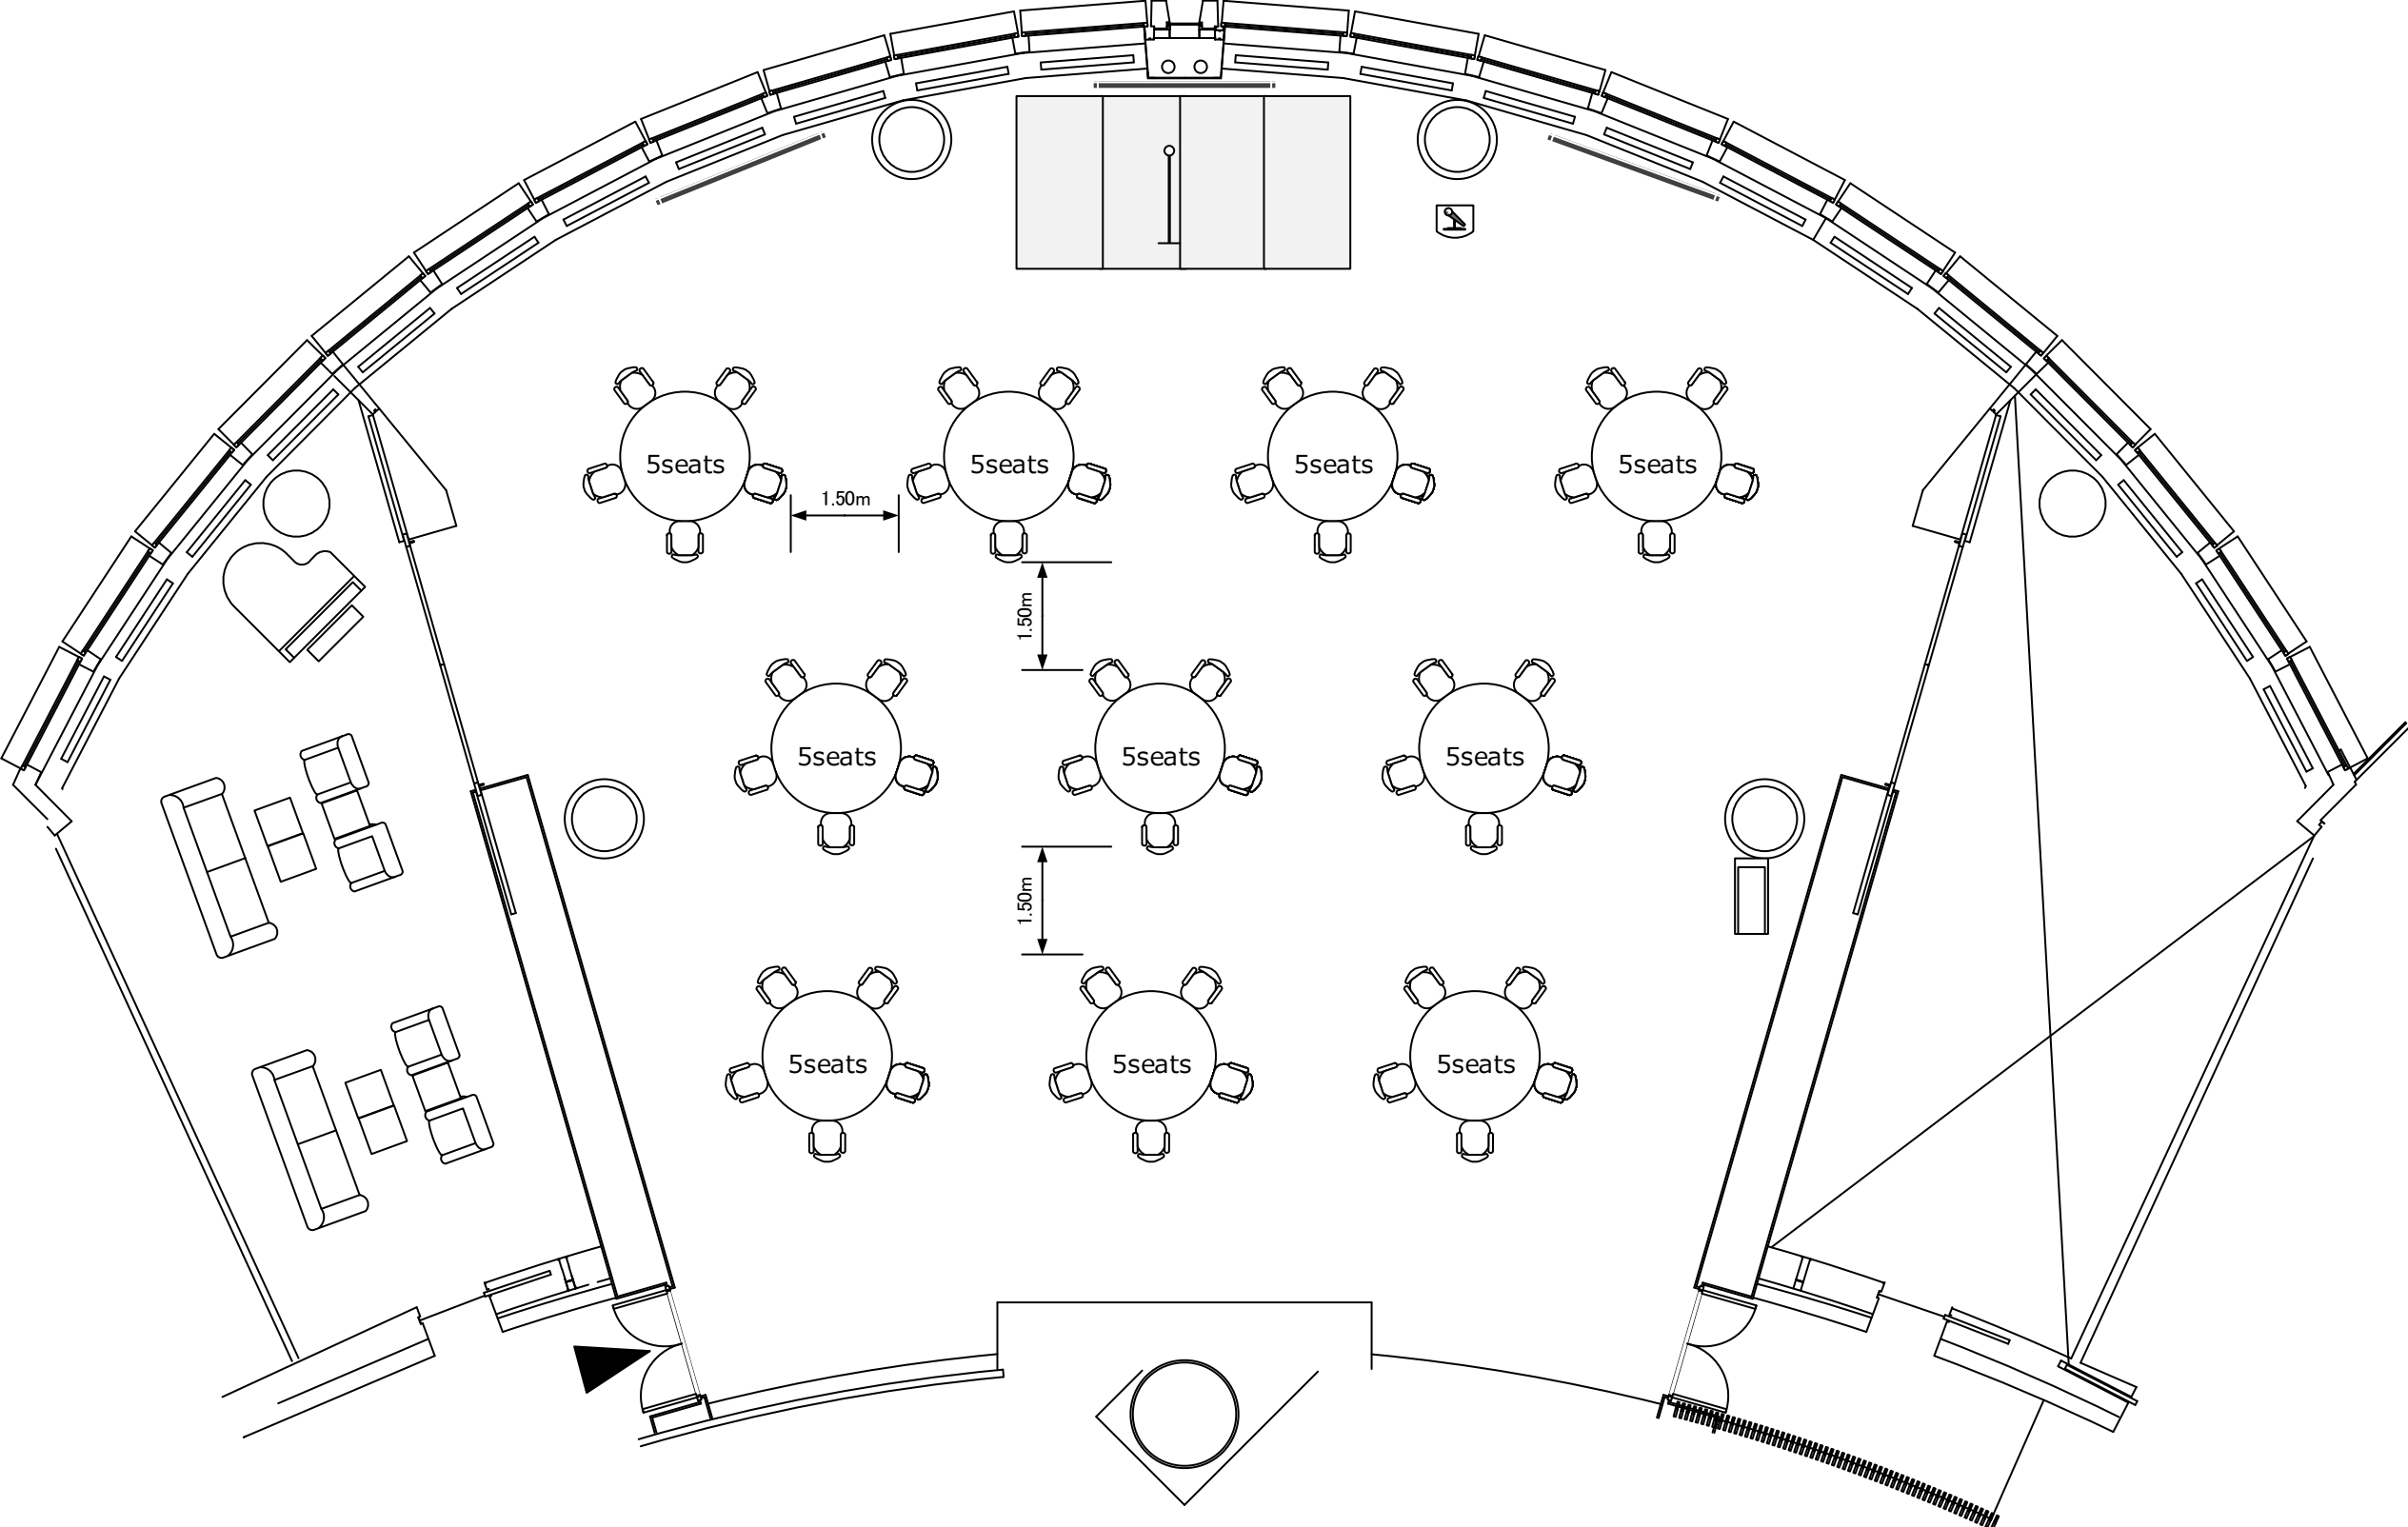

**the Club Room I 50seats (会食スタイル / Sitting style)**

**the Club Room I 48 seats (スクールスタイル / Class room style)**

# the Club Room I 42 seats (シアタースタイル / Theater style)

**the Club Room II & III 30seats (会食スタイル / Sitting style)**

SCALE : 1/100 ( A4 )

**the Club Room II & III 24seats (スクールスタイル / Class room style)**

SCALE : 1/100 ( A4 )

**the Club Room II & III 26seats (シアタースタイル / Theater style)**

SCALE : 1/100 ( A4 )

the horizon room 30 seats (会食スタイル / Sitting style )

the horizon room 24 seats (スクールスタイル / Class room style )

the horizon room 30 seats (シアタースタイル / Theater style )