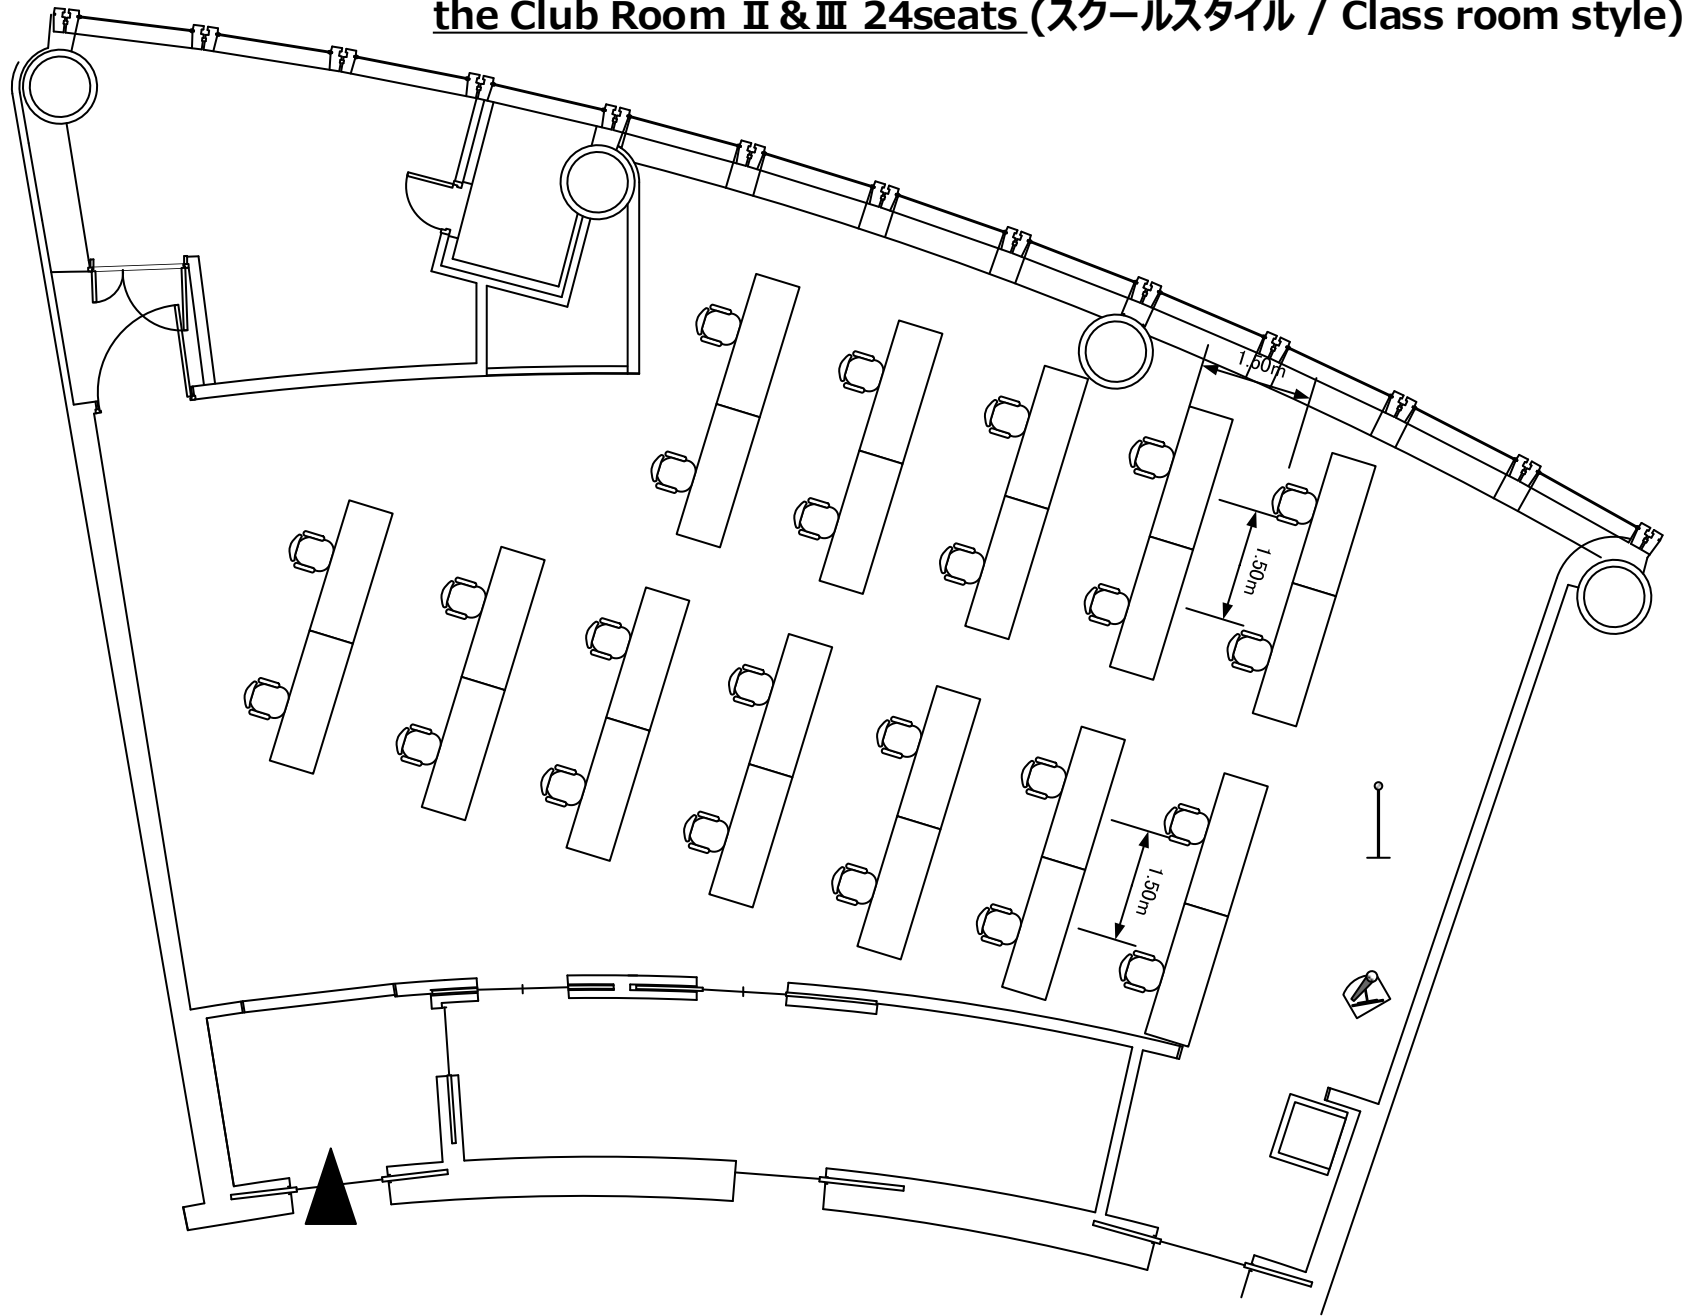

**the Club Room I 50seats (会食スタイル / Sitting style)**

**the Club Room I 48 seats (スクールスタイル / Class room style)**

# the Club Room I 42 seats (シアタースタイル / Theater style)

**the Club Room II & III 30seats (会食スタイル / Sitting style)**

SCALE : 1/100 ( A4 )

**the Club Room II & III 24seats (スクールスタイル / Class room style)**

SCALE : 1/100 ( A4 )

**the Club Room II & III 26seats (シアタースタイル / Theater style)**

SCALE : 1/100 ( A4 )

the horizon room 30 seats (会食スタイル / Sitting style )

the horizon room 24 seats (スクールスタイル / Class room style )

the horizon room 30 seats (シアタースタイル / Theater style )