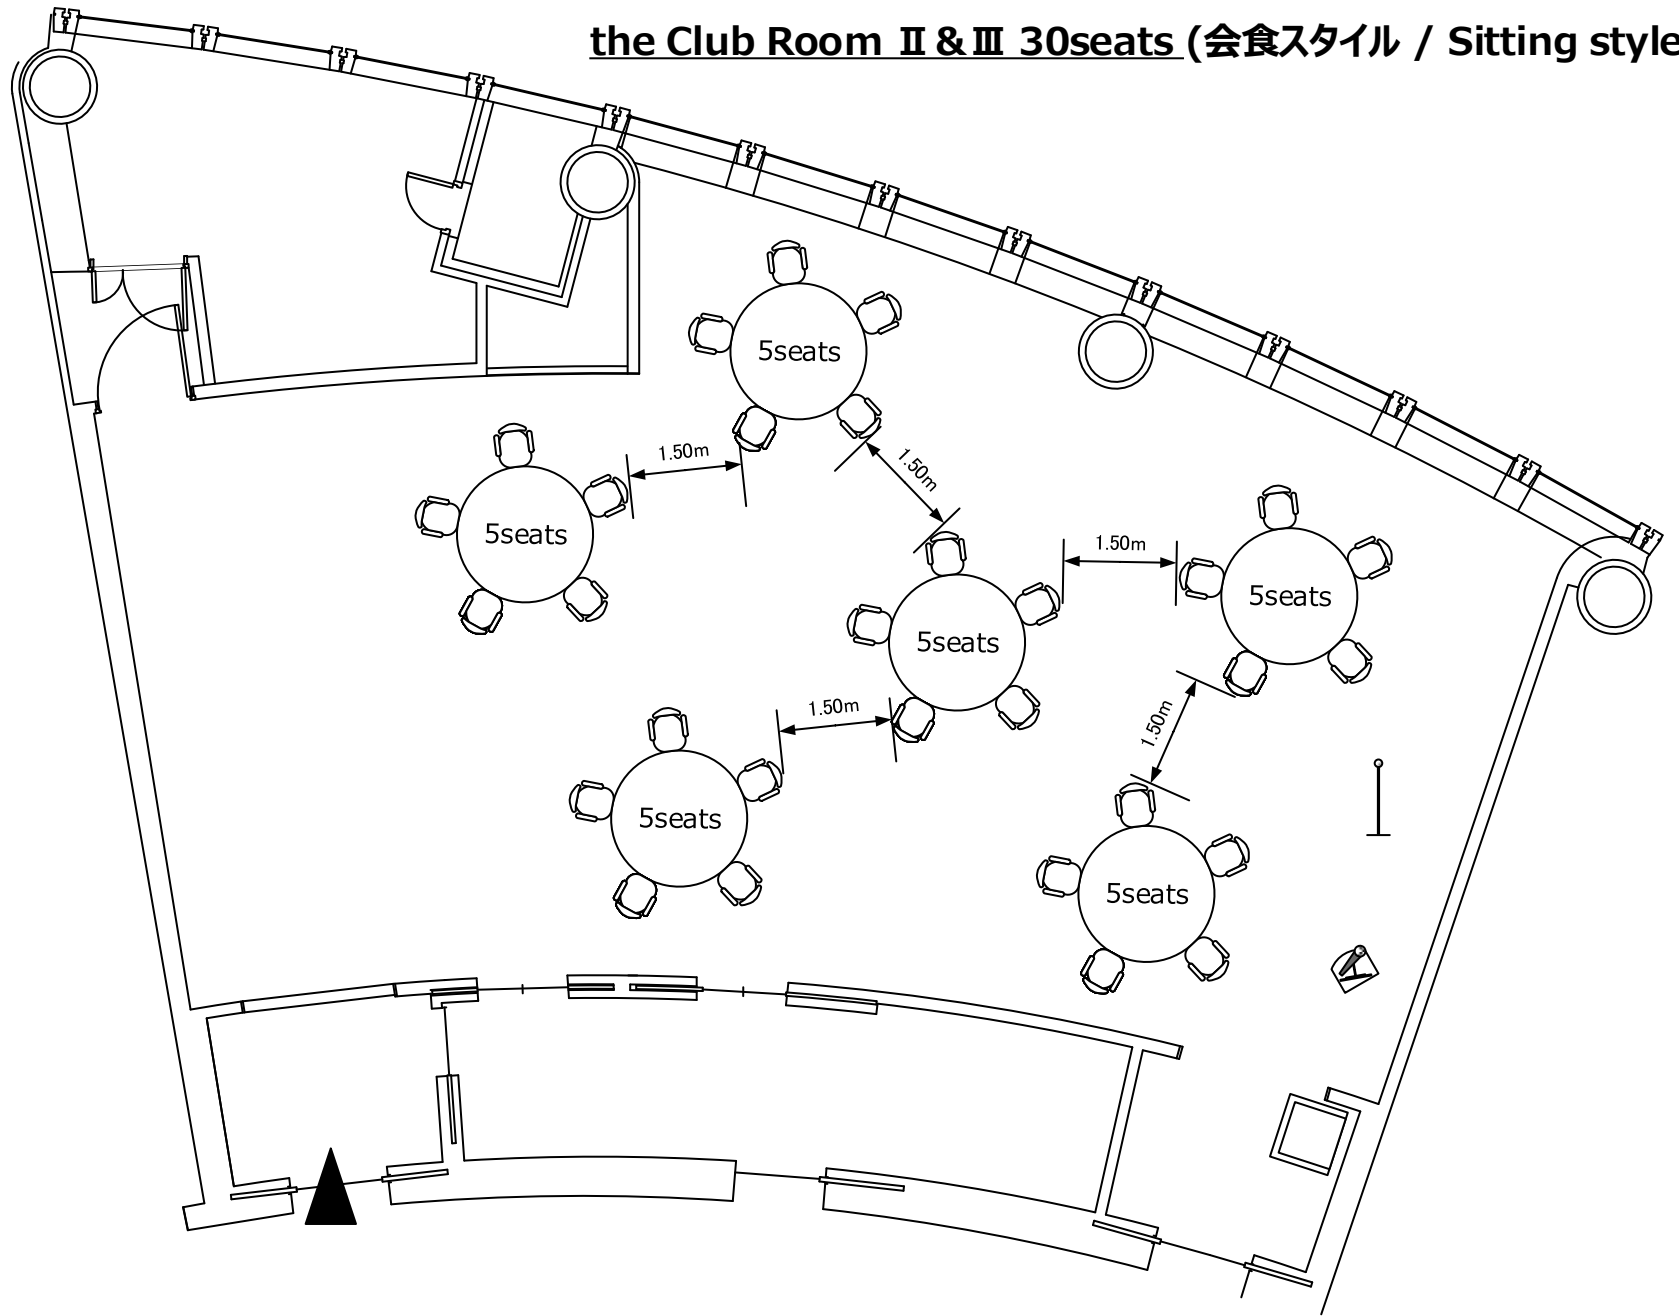

**the Club Room I 50seats (会食スタイル / Sitting style)**

**the Club Room I 48 seats (スクールスタイル / Class room style)**

# the Club Room I 42 seats (シアタースタイル / Theater style)

**the Club Room II & III 30seats (会食スタイル / Sitting style)**

SCALE : 1/100 ( A4 )

**the Club Room II & III 24seats (スクールスタイル / Class room style)**

SCALE : 1/100 ( A4 )

**the Club Room II & III 26seats (シアタースタイル / Theater style)**

SCALE : 1/100 ( A4 )

the horizon room 30 seats (会食スタイル / Sitting style )

the horizon room 24 seats (スクールスタイル / Class room style )

the horizon room 30 seats (シアタースタイル / Theater style )