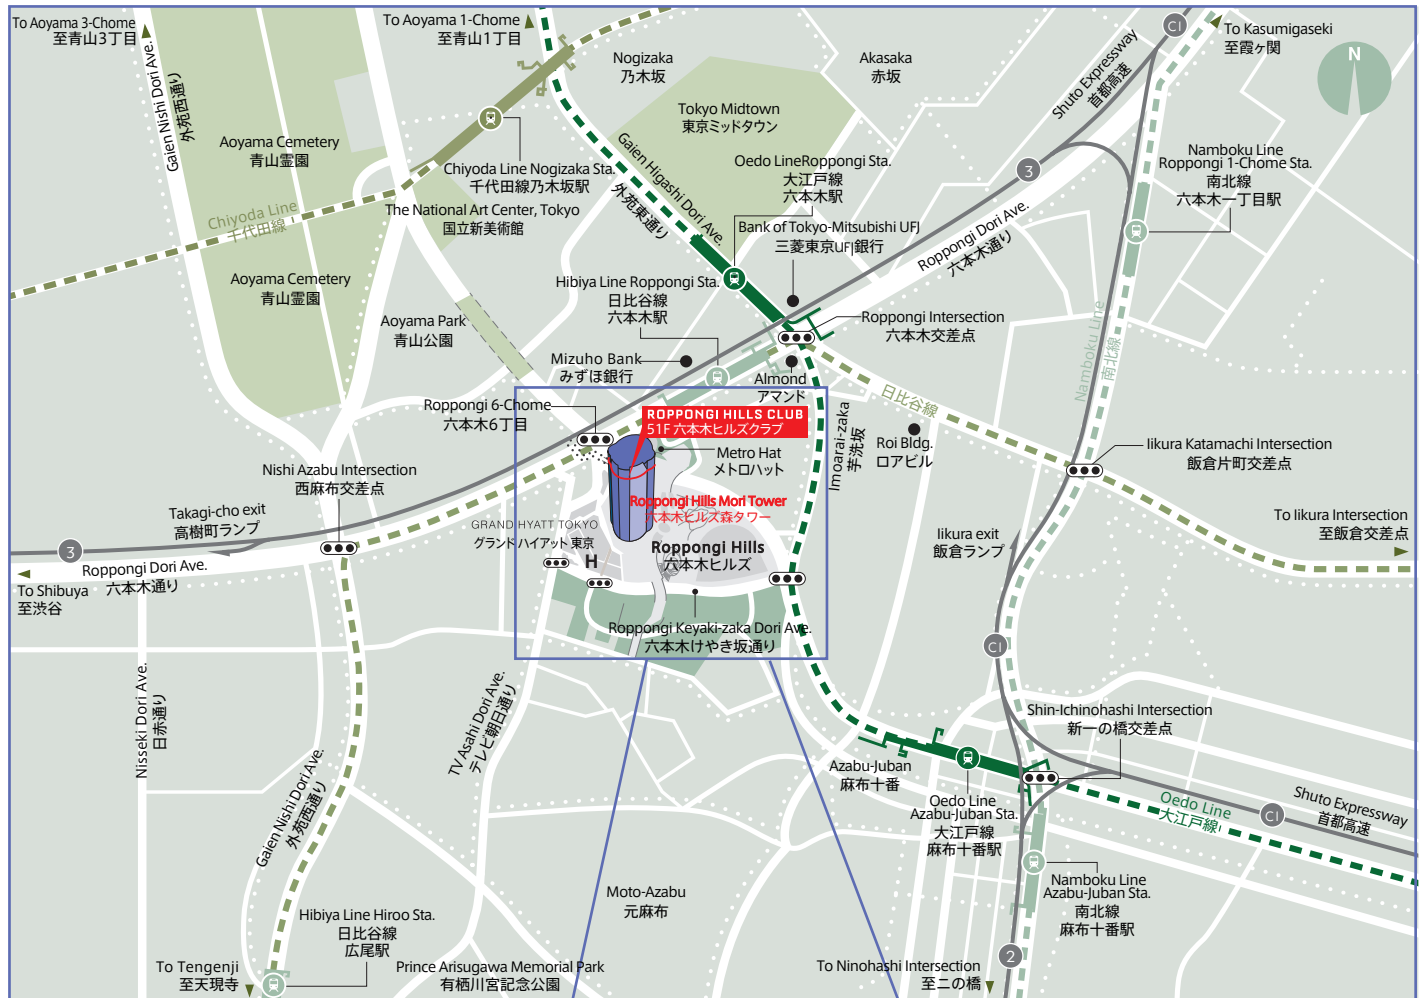

LOCATION INFORMATION

ロケーションインフォメーション

From Roppongi station via Hibiya and Oedo Subway Line

日比谷線・大江戸線 六本木駅より徒歩でのアクセス

By Car

車でのアクセス